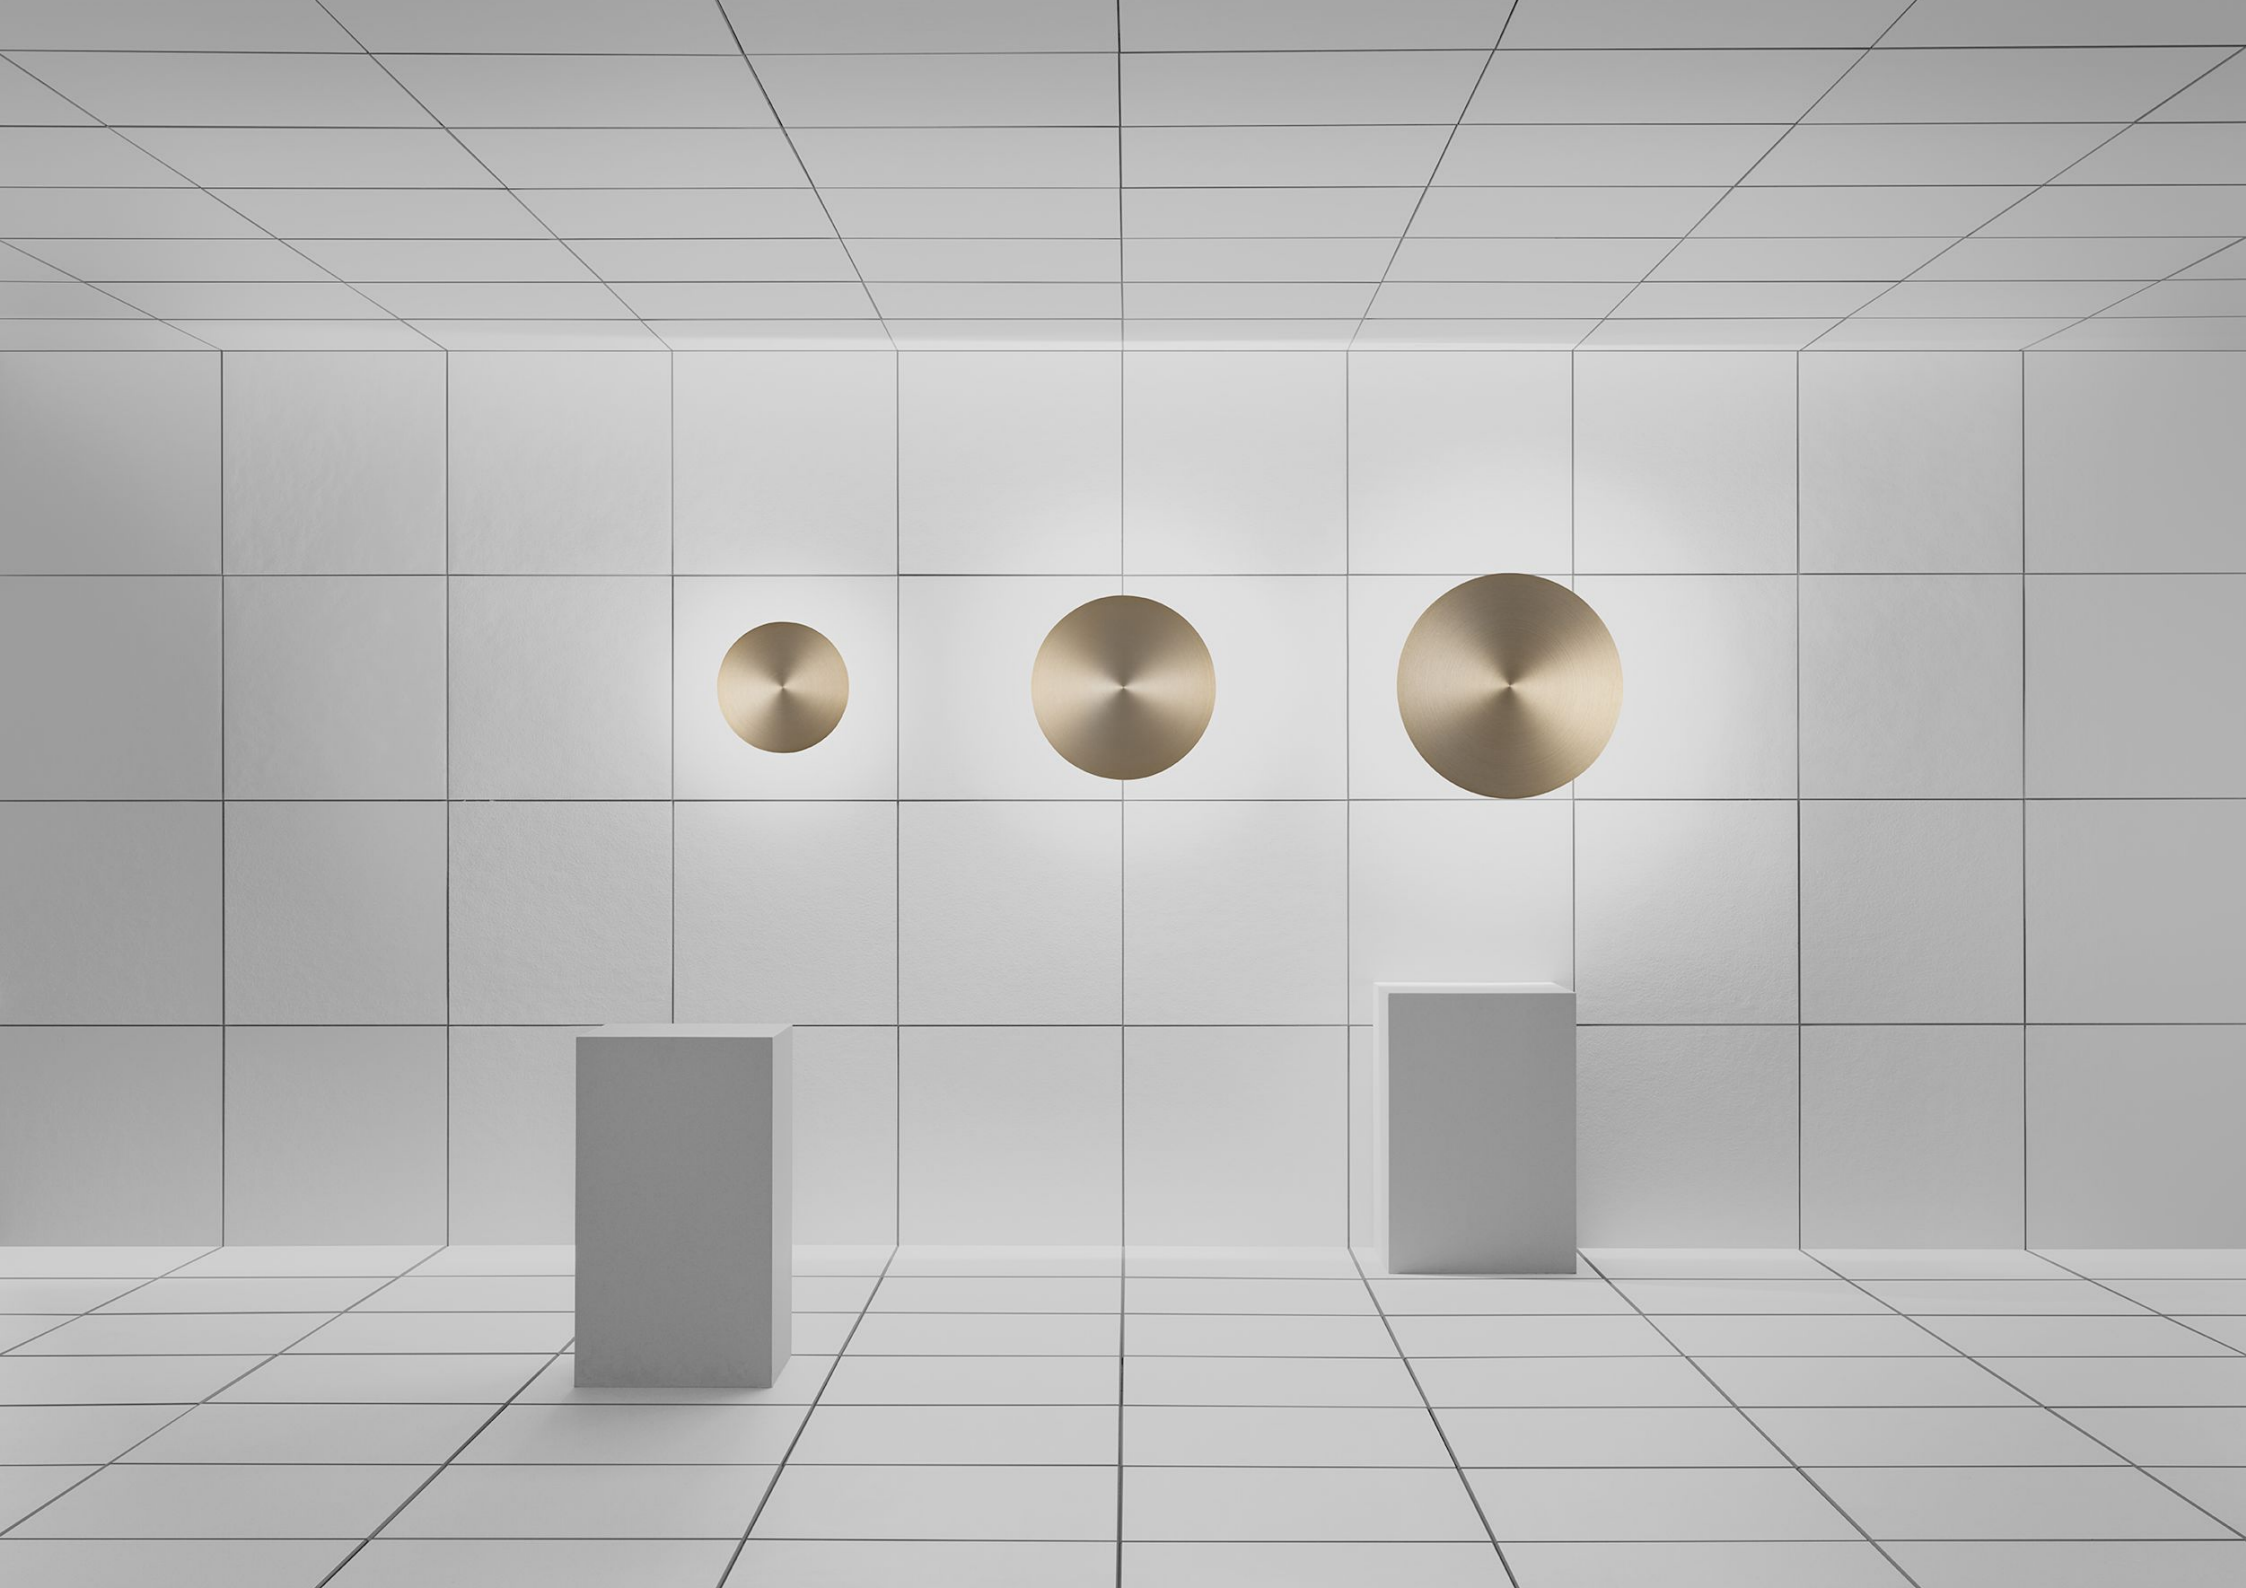

ateljé Lyktan

**ALBA**

Design av Jordi Blasi

## Morgonljus

Alba är en prisbelönt vägglampa som ger ett diffust ljus, valfritt justerbart genom att rotera skivan, från vilken formen har utformats. En lampa som uppmanar användare att interagera med den och upptäcka den dolda möjligheten att använda den.

**Anodiserad aluminium i Guld**

## Teknisk specifikation

<b>Material</b>	Skärm i borstad anodiserad aluminium i guldfärg.
<b>Installation</b>	Monteras på vägg med dold kabeldragning alt. utanpåliggande.
<b>Anslutning</b>	Snabbkopplingsplint 3x2,5 mm <sup>2</sup>
<b>Ljuskälla</b>	Inkl. led ljuskälla, 13W ledmodul. Ljusfärg 2700K, CRI 90 L90 B10 50 000h. Hus till ljusmotor är gjort i frostad polykarbonat
<b>Ljusstyrning</b>	Dimbar genom att vrida skärmen medsols.
<b>Energiklassificering</b>	Denna produkt innehåller en ljuskälla med energiklass G enligt EU-förordning Nr 2019/2015