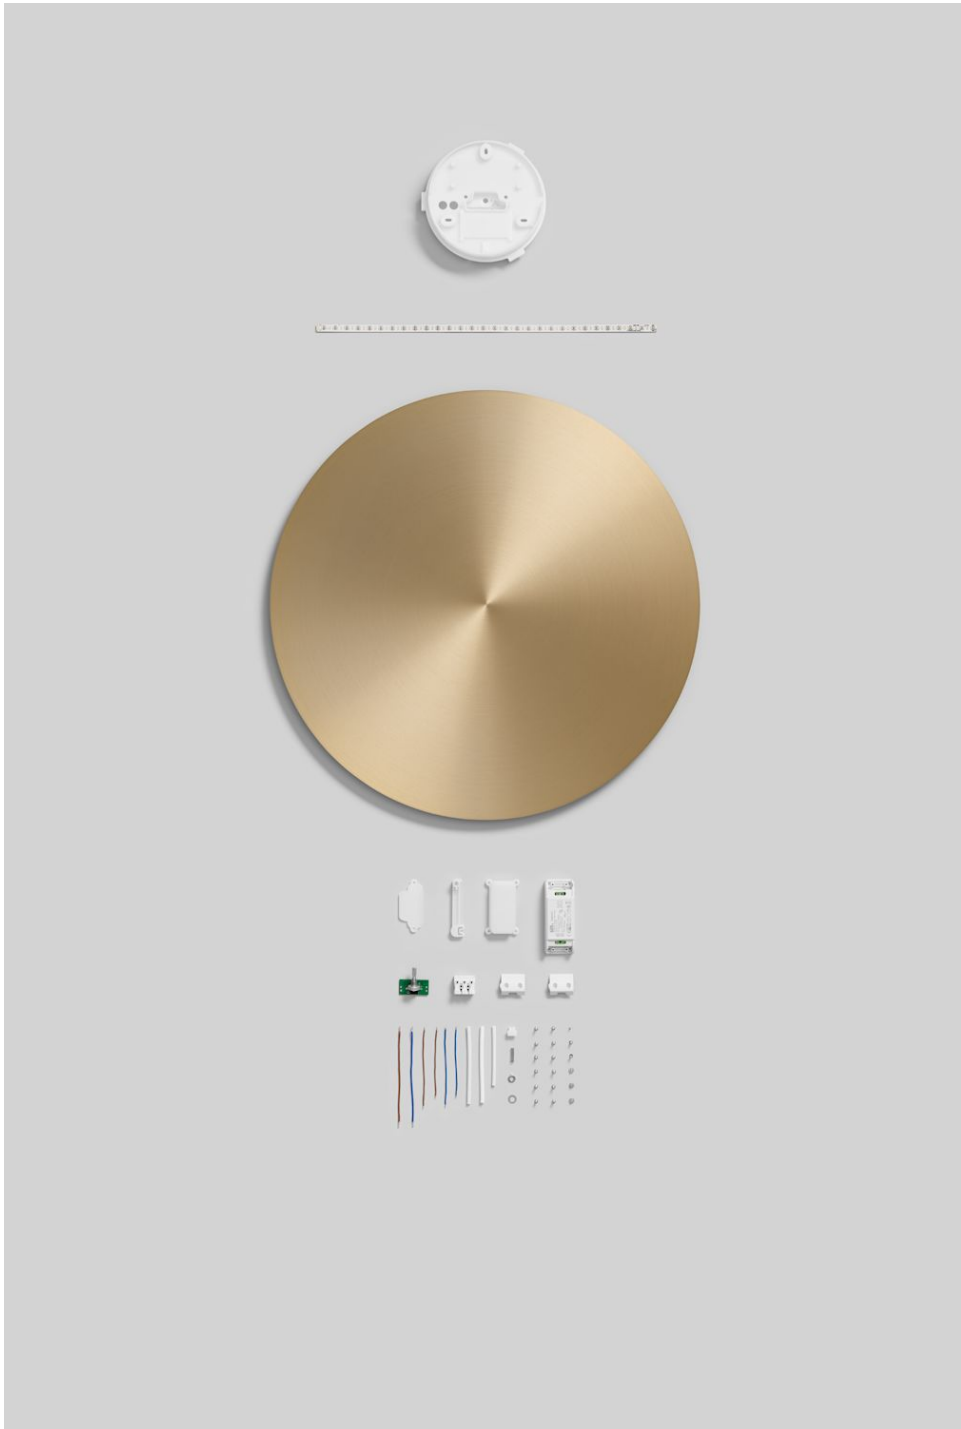

## Morgonljus

Alba är en prisbelönt vägglampa som ger ett diffust ljus, valfritt justerbart genom att rotera skivan, från vilken formen har utformats. En lampa som uppmanar användare att interagera med den och upptäcka den dolda möjligheten att använda den.

**Anodiserad aluminium i Guld**

## Teknisk specifikation

<b>Material</b>	Skärm i borstad anodiserad aluminium i guldfärg.
<b>Installation</b>	Monteras på vägg med dold kabeldragning alt. utanpåliggande.
<b>Anslutning</b>	Snabbkopplingsplint 3x2,5 mm <sup>2</sup>
<b>Ljuskälla</b>	Inkl. led ljuskälla, 13W ledmodul. Ljusfärg 2700K, CRI 90 L90 B10 50 000h. Hus till ljusmotor är gjort i frostad polykarbonat
<b>Ljusstyrning</b>	Dimbar genom att vrida skärmen medsols.
<b>Energiklassificering</b>	Denna produkt innehåller en ljuskälla med energiklass G enligt EU-förordning Nr 2019/2015