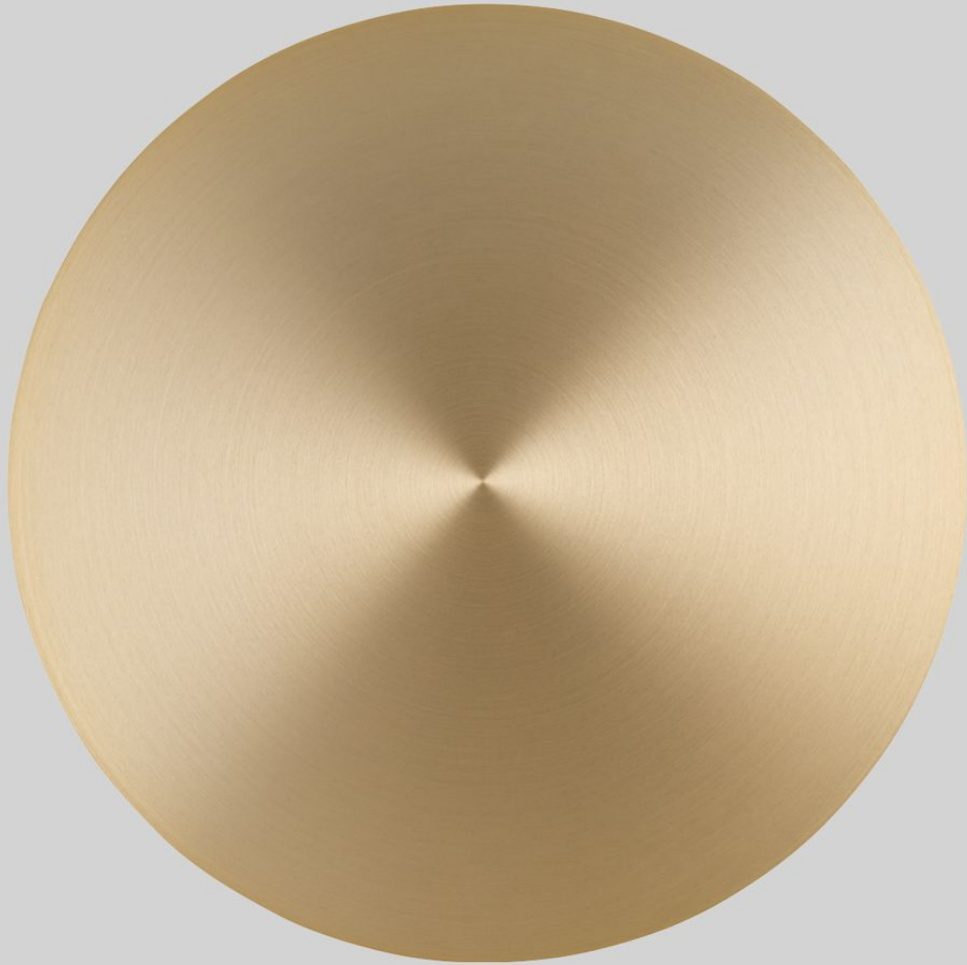

ateljé Lyktan

ALBA

Design av Jordi Blasi