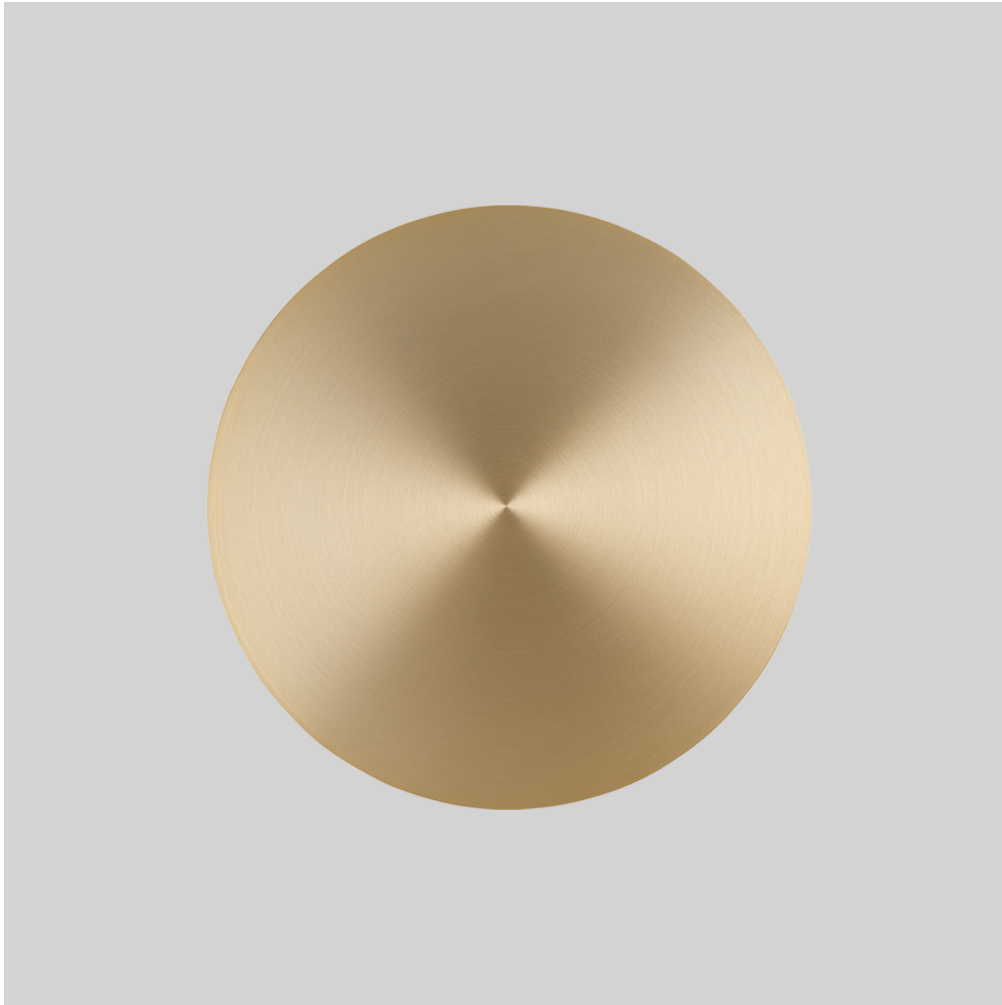

## Morgonljus

Alba är en prisbelönt vägglampa som ger ett diffust ljus, valfritt justerbart genom att rotera skivan, från vilken formen har utformats. En lampa som uppmanar användare att interagera med den och upptäcka den dolda möjligheten att använda den.

**Anodiserad aluminium i Guld**