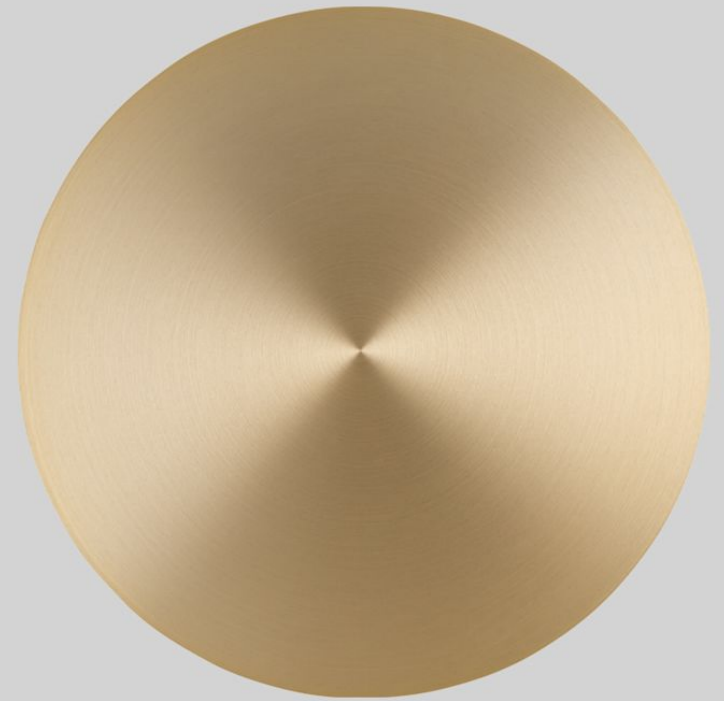

ateljé Lyktan

ALBA

Design av Jordi Blasi