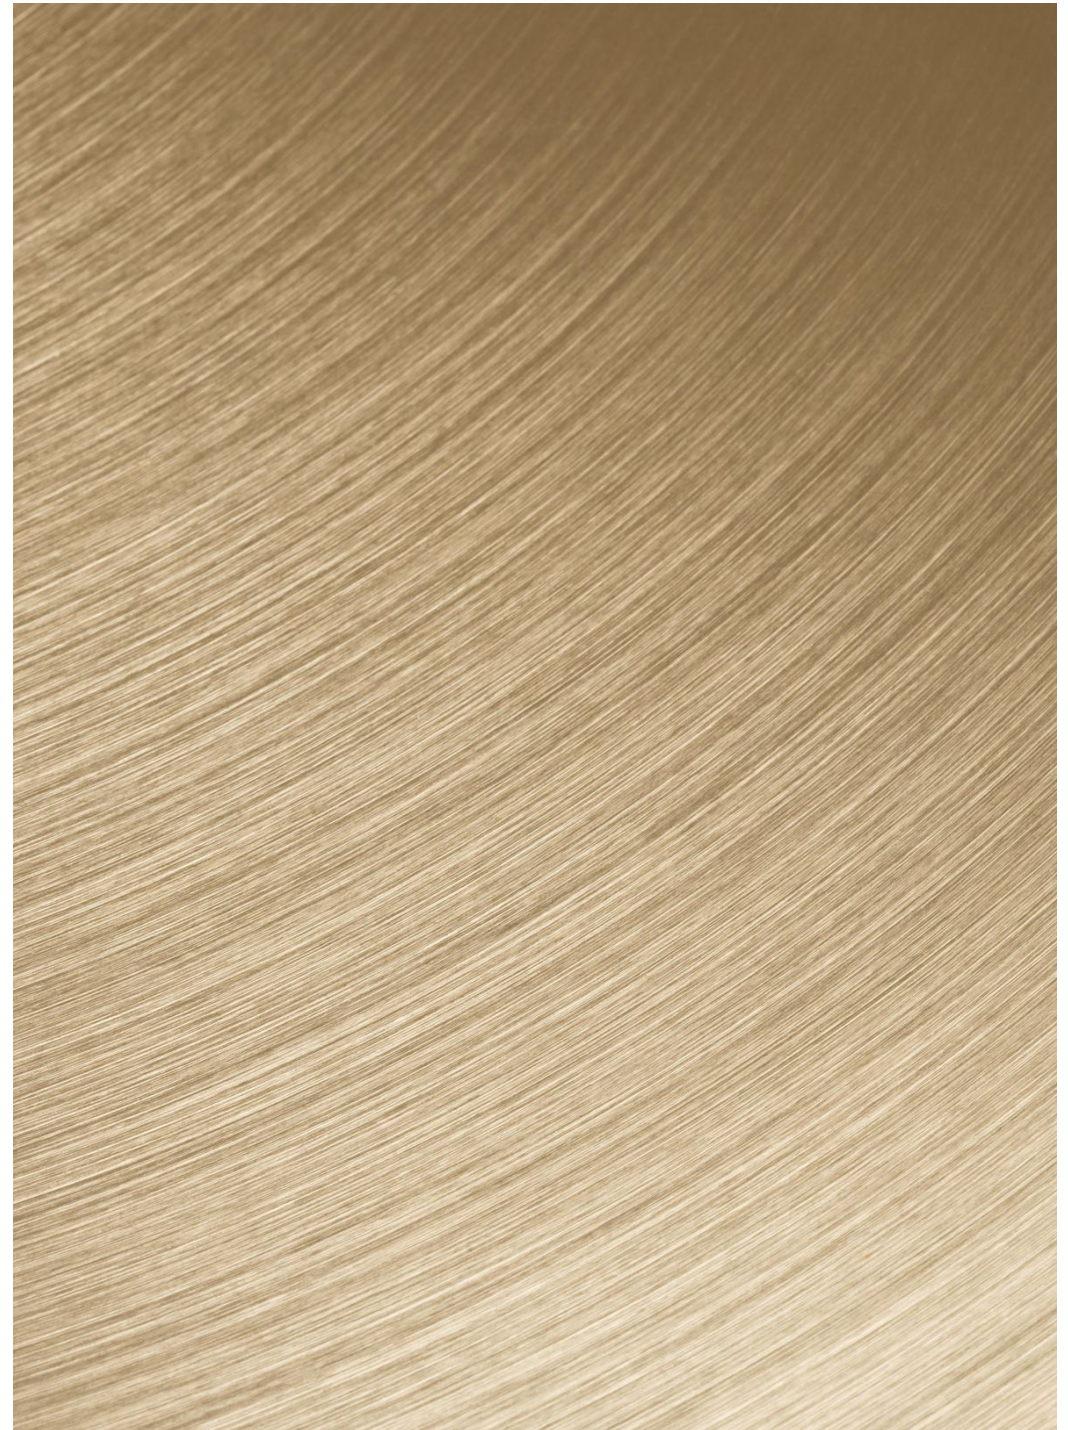

## Morgonljus

Alba är en prisbelönt vägglampa som ger ett diffust ljus, valfritt justerbart genom att rotera skivan, från vilken formen har utformats. En lampa som uppmanar användare att interagera med den och upptäcka den dolda möjligheten att använda den.