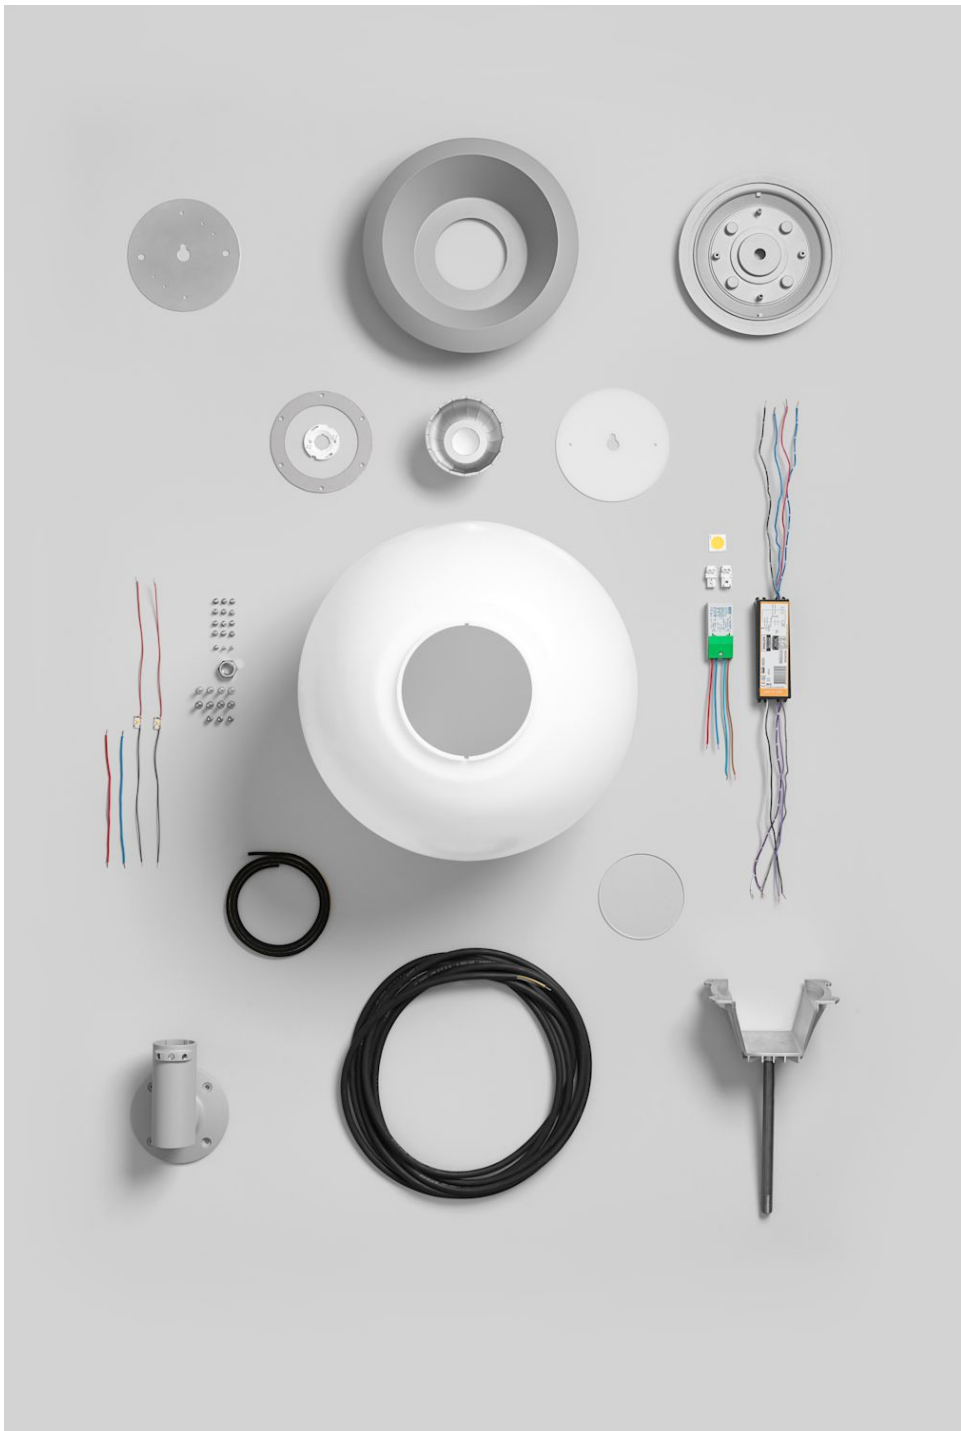

ateljé Lyktan

HALO 450

Design av Stefan Borselius

● **Antracit**
RAL 9023 Fine texture

● **Aluminiumgrå**
RAL 9006 fine texture

Teknisk specifikation

Bländskydd	Symmetrisk ljusbild: Klart glas alt. mikroprismatiskt akrylglas. Asymmetrisk ljusbild: Klart glas kombinerat med optisk film från BrightView.
Reflektor	Miromaterial.
Ljuskälla	Inklusive LED modul med färgtemperatur 3000K alternativt 4000K. Färgåtergivning CRI min. 80. Högeffektiva dioder med bred spridning. Livslängd symmetrisk: L90 50 000h. Livslängd asymmetrisk: L90 100 000h.
Drivdon	Nedljus drivs med ett programmerbart drivdon för utomhusmiljö som möjliggör funktioner som DALI, nattsänkning, CLO samt valbara ljusflöden upp till 4000 lumen. Livslängd 100 000h med max 10% bortfall. Fast uppljus som drivs med samma drivdon. Ingen DALI-styrning på ljuset i den upplysta globen. Endast on/off för rotationssymmetriska varianter.
Projicerad vindyta	0.09 m ² .
Vikt	Armatyr: 6.5 kg. Arm singel/Vägg/Lina 1m: 6.5 kg, 1.5m: 8 kg. Arm Double: 2x1m: 10kg, 2x1.5m: 13 kg.
IK klass	08.
Ljusspridning	Symmetriskt rundstrålande alt. asymmetrisk elliptisk ljusspridning.
Material	Armatyrhus och anslutning till arm i gjuten aluminium. Kupa i opal slagseg akryl.
Montering	För montage på 48 mm arm, linfäste alternativt för montage på invändig rörgänga G1/2".
Anslutning	Armatyren levereras med 6 m gummikabel 5x1,5 mm ² .
Övrigt	Arm beställs separat.
Energiklassificering	Denna produkt innehåller en ljuskälla med energiklass E enligt EU-förordning 2019/2015
Uppljus	65 lumen i den upplysta globen.
Korrosivitetsklass	Våra utomhusarmaturer är i sitt standardutförande lackerade för en miljö motsvarande korrosivitetsklass C3. Kan användas i miljöer med en måttlig korrosivitet/ mängd luftföroreningar, så som stadsområden, lätt industrialiserade områden samt områden med visst inflytande från kusten. För miljöer där korrosiviteten är hög kan vi erbjuda en specialbehandling av armatyren för utökat korrosionsskydd, detta mot ett pristillägg.