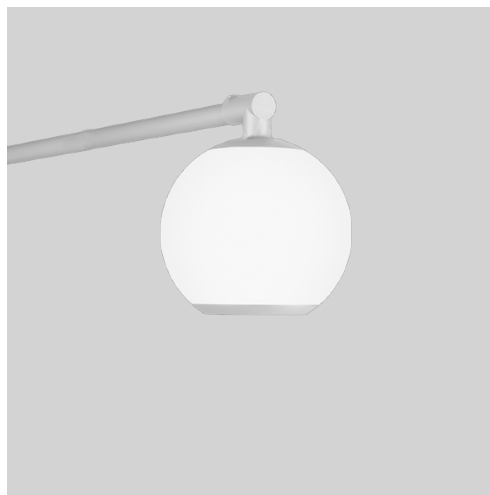

ateljé Lyktan

HALO 450

Design av Stefan Borselius

● **Antracit**
RAL 9023 Fine texture

● **Aluminiumgrå**
RAL 9006 fine texture

Teknisk specifikation

Bländskydd	Symmetrisk ljusbild: Klart glas alt. mikroprismatiskt akrylglas. Asymmetrisk ljusbild: Klart glas kombinerat med optisk film från BrightView.
Reflektor	Miromaterial.
Ljuskälla	Inklusive LED modul med färgtemperatur 3000K alternativt 4000K. Färgåtergivning CRI min. 80. Högeffektiva dioder med bred spridning. Livslängd symmetrisk: L90 50 000h. Livslängd asymmetrisk: L90 100 000h.
Drivdon	Nedljus drivs med ett programmerbart drivdon för utomhusmiljö som möjliggör funktioner som DALI, nattsänkning, CLO samt valbara ljusflöden upp till 4000 lumen. Livslängd 100 000h med max 10% bortfall. Fast uppljus som drivs med samma drivdon. Ingen DALI-styrning på ljuset i den upplysta globen. Endast on/off för rotationssymmetriska varianter.
Projicerad vindyta	0.09 m ² .
Vikt	Armatyr: 6.5 kg. Arm singel/Vägg/Lina 1m: 6.5 kg, 1.5m: 8 kg. Arm Double: 2x1m: 10kg, 2x1.5m: 13 kg.
IK klass	08.
Ljusspridning	Symmetriskt rundstrålande alt. asymmetrisk elliptisk ljusspridning.
Material	Armatyrhus och anslutning till arm i gjuten aluminium. Kupa i opal slagseg akryl.
Montering	För montage på 48 mm arm, linfäste alternativt för montage på invändig rörgänga G1/2".
Anslutning	Armatyren levereras med 6 m gummikabel 5x1,5 mm ² .
Övrigt	Arm beställs separat.
Energiklassificering	Denna produkt innehåller en ljuskälla med energiklass E enligt EU-förordning 2019/2015
Uppljus	65 lumen i den upplysta globen.
Korrosivitetsklass	Våra utomhusarmaturer är i sitt standardutförande lackerade för en miljö motsvarande korrosivitetsklass C3. Kan användas i miljöer med en måttlig korrosivitet/ mängd luftföroreningar, så som stadsområden, lätt industrialiserade områden samt områden med visst inflytande från kusten. För miljöer där korrosiviteten är hög kan vi erbjuda en specialbehandling av armatyren för utökat korrosionsskydd, detta mot ett pristillägg.