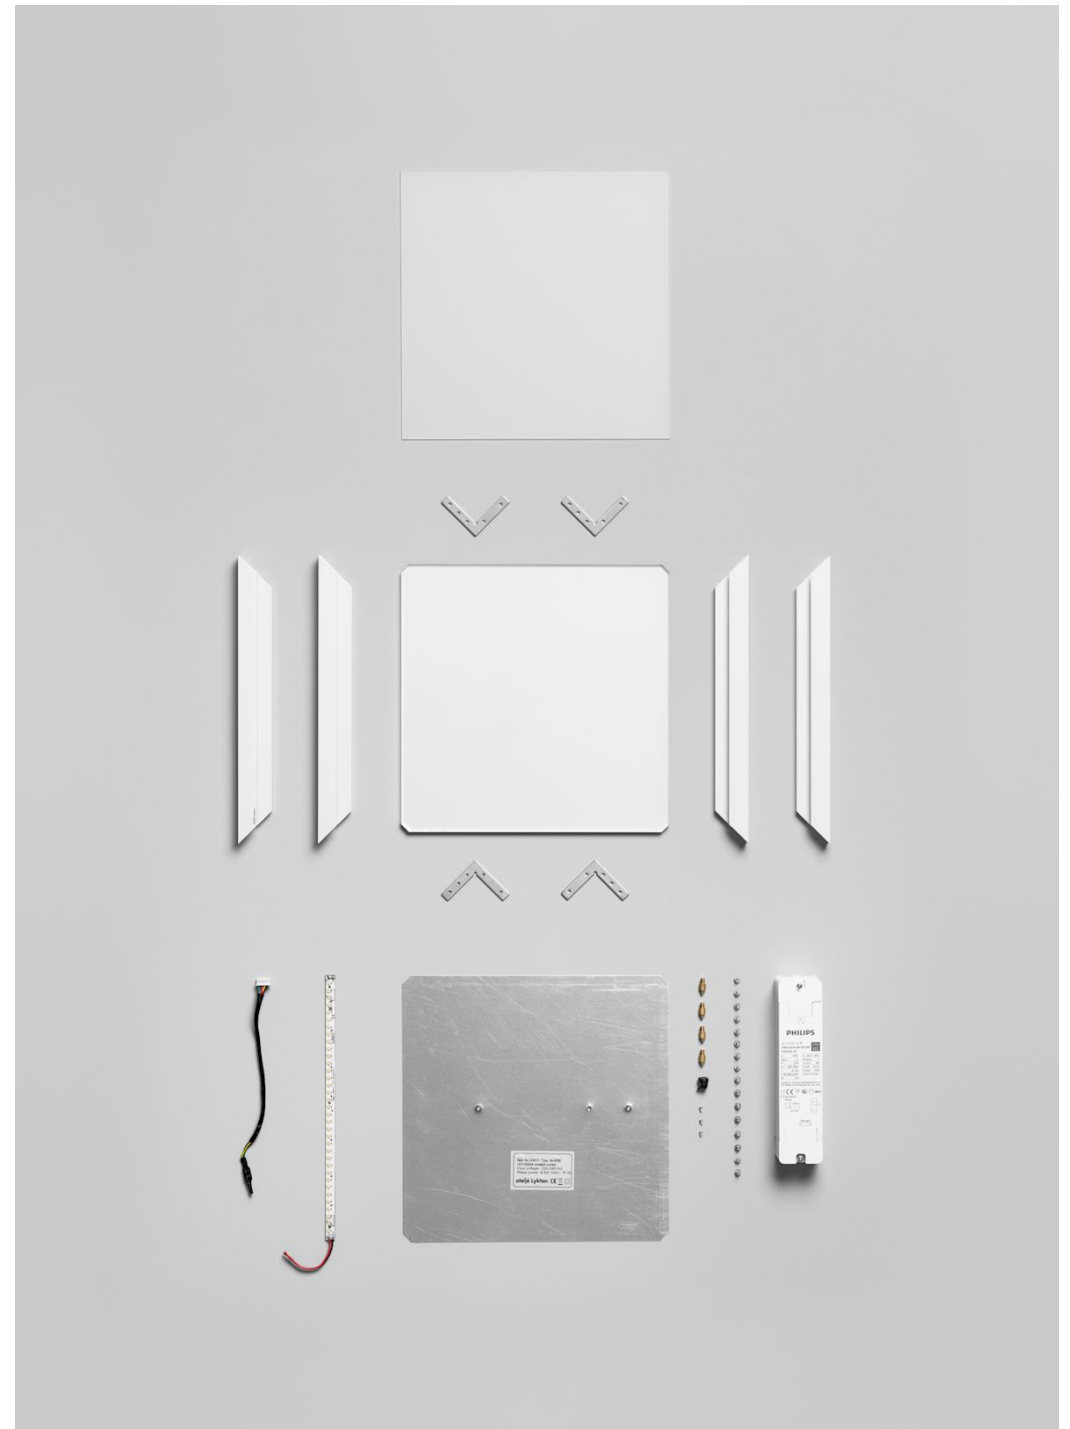

ateljé Lyktan

LEVEL MIKROPRISMA

Design av Olle Lundberg

Level – diskret kraft från taket

Level är en minimalistisk takarmatur som integreras sömlöst i undertakets bärverk – men kan lika gärna pendlas eller monteras utanpå med tillbehör.

Den mikropriamatiska ljusöppningen ger effektiv, bländfri allmänbelysning med hög färgåtergivning. Formgiven av Olle Lundberg och anpassad för moderna arbetsmiljöer.

6

7

Vit
RAL 9016

Teknisk specifikation

Montering	Läggs direkt i undertaksbärverk. Kan pendlas i wire och även läggas i montagebox för utanpåliggande montering (tillbehör). Plåt för rund ljusöppning finns också tillgänglig som tillbehör.
Ljuskälla	Inklusive LED-ljuskälla. Ljuskälla: 3000K alternativt 4000K. Färgåtergivning: CRI min. 90. Beräknad livslängd enligt LM80: L90 >54000h. Beräknad livslängd enligt TM-21: L90 - 100000h
Övrigt	IP40. Ej för utomhusbruk. Notera att armaturens tjocklek är 8mm exklusive drivdon och 40mm inklusive drivdonets höjd. Vid behov kan drivdonet placeras vid sidan om armaturen.
Material	Stomme i vitlackerad aluminium. Ljusöppning i mikroprismatiskt akrylglas.
Bländskydd	Mikroprismatiskt akrylglas.
Ljusspridning	Symmetriskt nedljus, 90°
Driver	Utrustad med senaste generations LED-driver från Philips. Ljusreglerar med amplitudmodulering för flimmerfritt ljus. Ljusreglering möjlig 1-100%. Livslängd: 100 000h (max 10% bortfall).
IK-klass	07.
Vikt	3,8 kg
Anslutning	Halogenfri anslutningskabel med fria ändar eller snabbkontakt. Drivern placeras ovan undertak och kan fixeras på armaturens ovasida med förmonterad tejp.
Energiklassificering	Denna produkt innehåller en ljuskälla med energiklass E enligt EU-förordning Nr 2019/2015