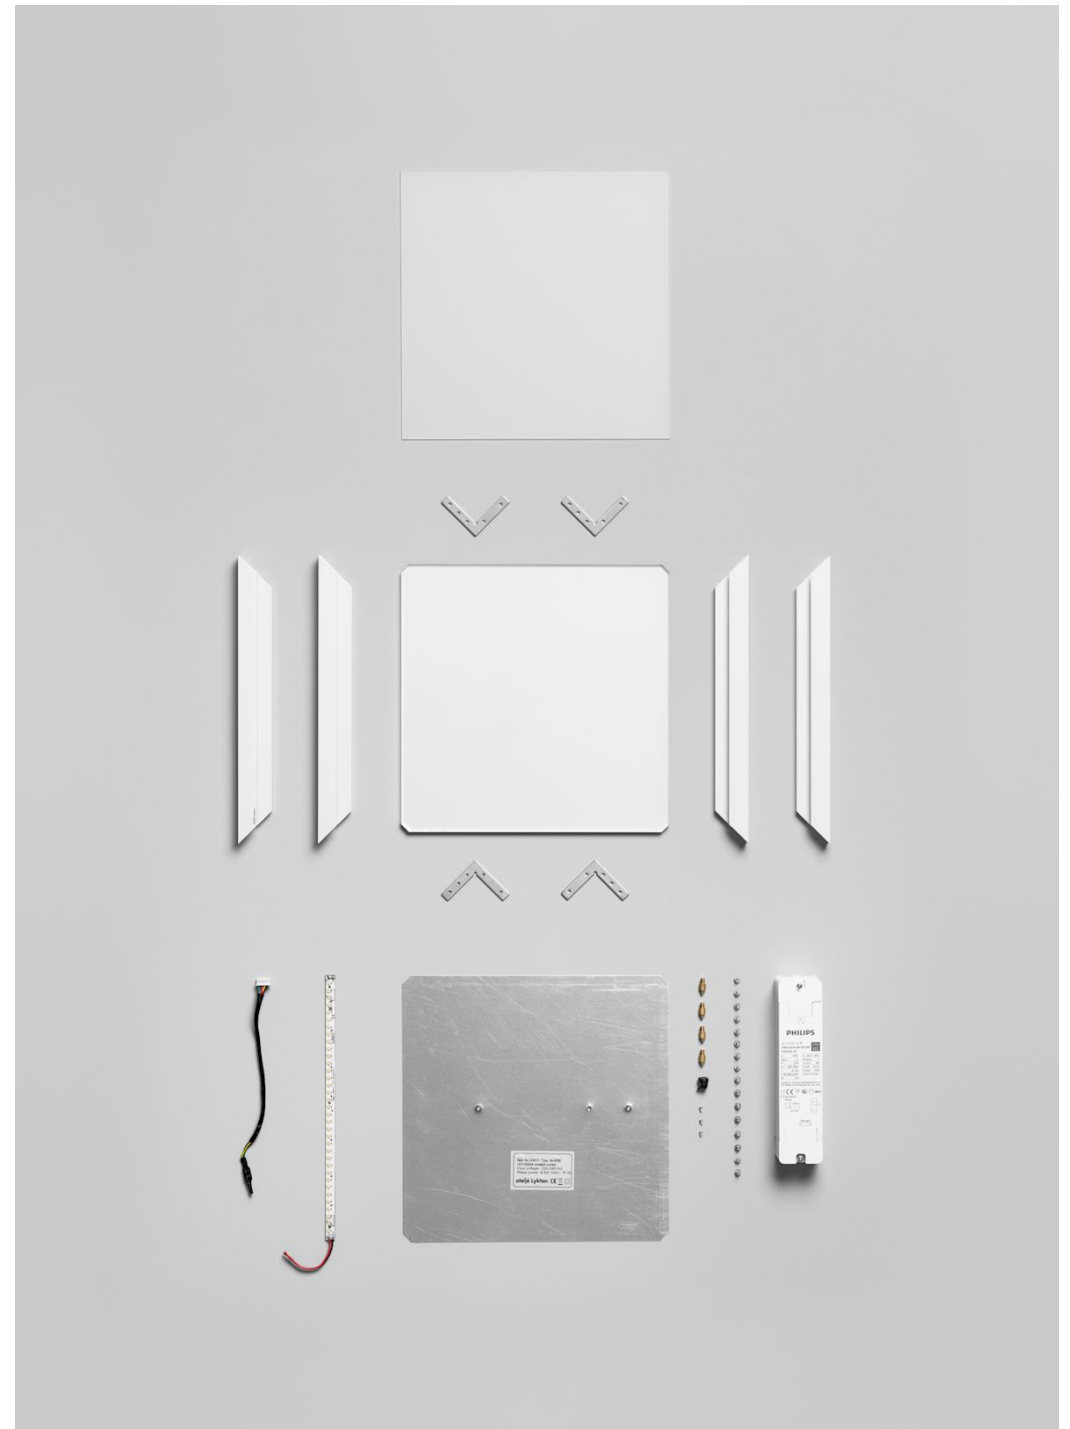

## Diskret integrerad takarmatur

Level är en minimalistisk och diskret takarmatur som integreras i undertakets bärverk, designad av Olle Lundberg. Armaturen är även försedd med en ljusöppning i opalt optiskt akrylglas med hög ljustransmission och jämnhet.

Level är avsedd för allmänbelysning i bland annat kontor och konferensrum och uppfyller den senaste standarden SS-EN 12464-1 avseende luminans vid bildskärmsarbete.

6

2

**Vit**  
RAL 9016