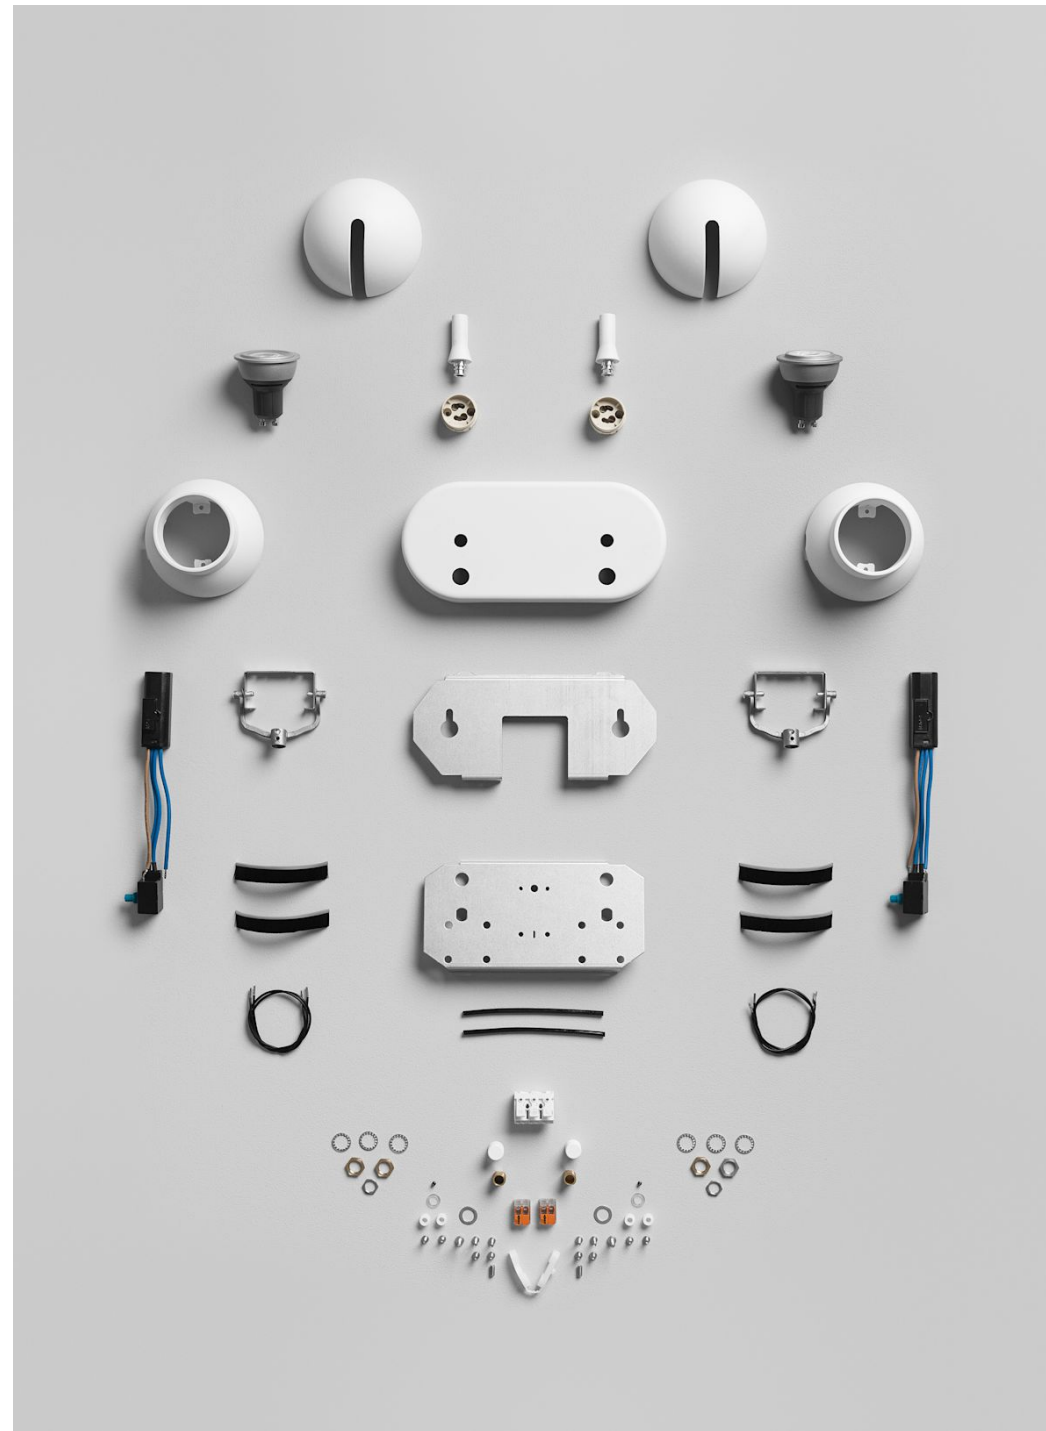

## Riktbar spotlight med eget uttryck

2009 skapade designstudion Form Us With Love armaturen Ogle. Behovet av en lättplacerad mindre spotlight där ljuset riktas med enkel teknik var stort men saknades på marknaden. "Vi ville ha en armatur som fungerar både som singel och i grupp".

Ogle-serien utökades snart med en ny familj, Ogle Mini. En armatur i pressgjuten aluminium som endast mäter 90 mm i diameter.

**Svart**  
Ral 9005 G10

**Vit**  
Ral 9016 G10 fine texture

## Teknisk specifikation

<b>Material</b>	Pressgjuten aluminium.
<b>Anslutning</b>	Levereras med 3m anslutningsledning 2x0,75 mm <sup>2</sup> med stickpropp. Dimbar fotströmbrytare.
<b>Montering</b>	Kan steglöst vinklas upp till 90° och är vridbar 360°.
<b>Ljuskälla</b>	Rekommenderad ljuskälla Master LED är dimbar och kan köpas till.
<b>Ljusspridning</b>	Valbar. Se rekommenderad ljuskälla.