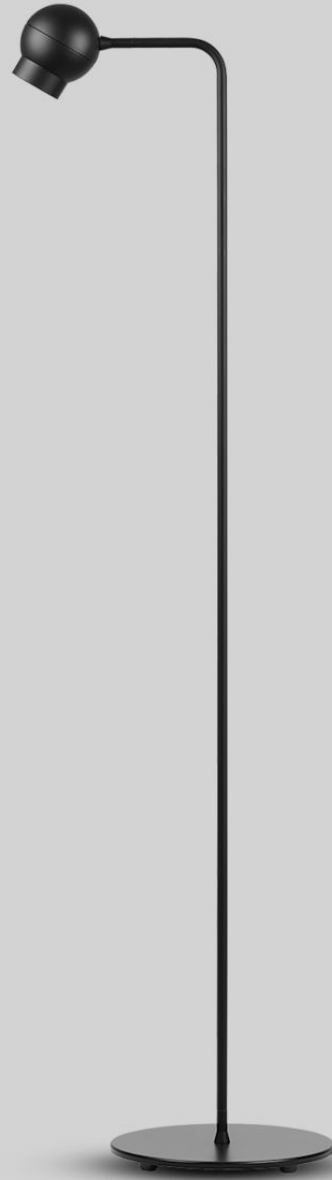

ateljé Lyktan

OGLE MINI

Design av Form Us With Love