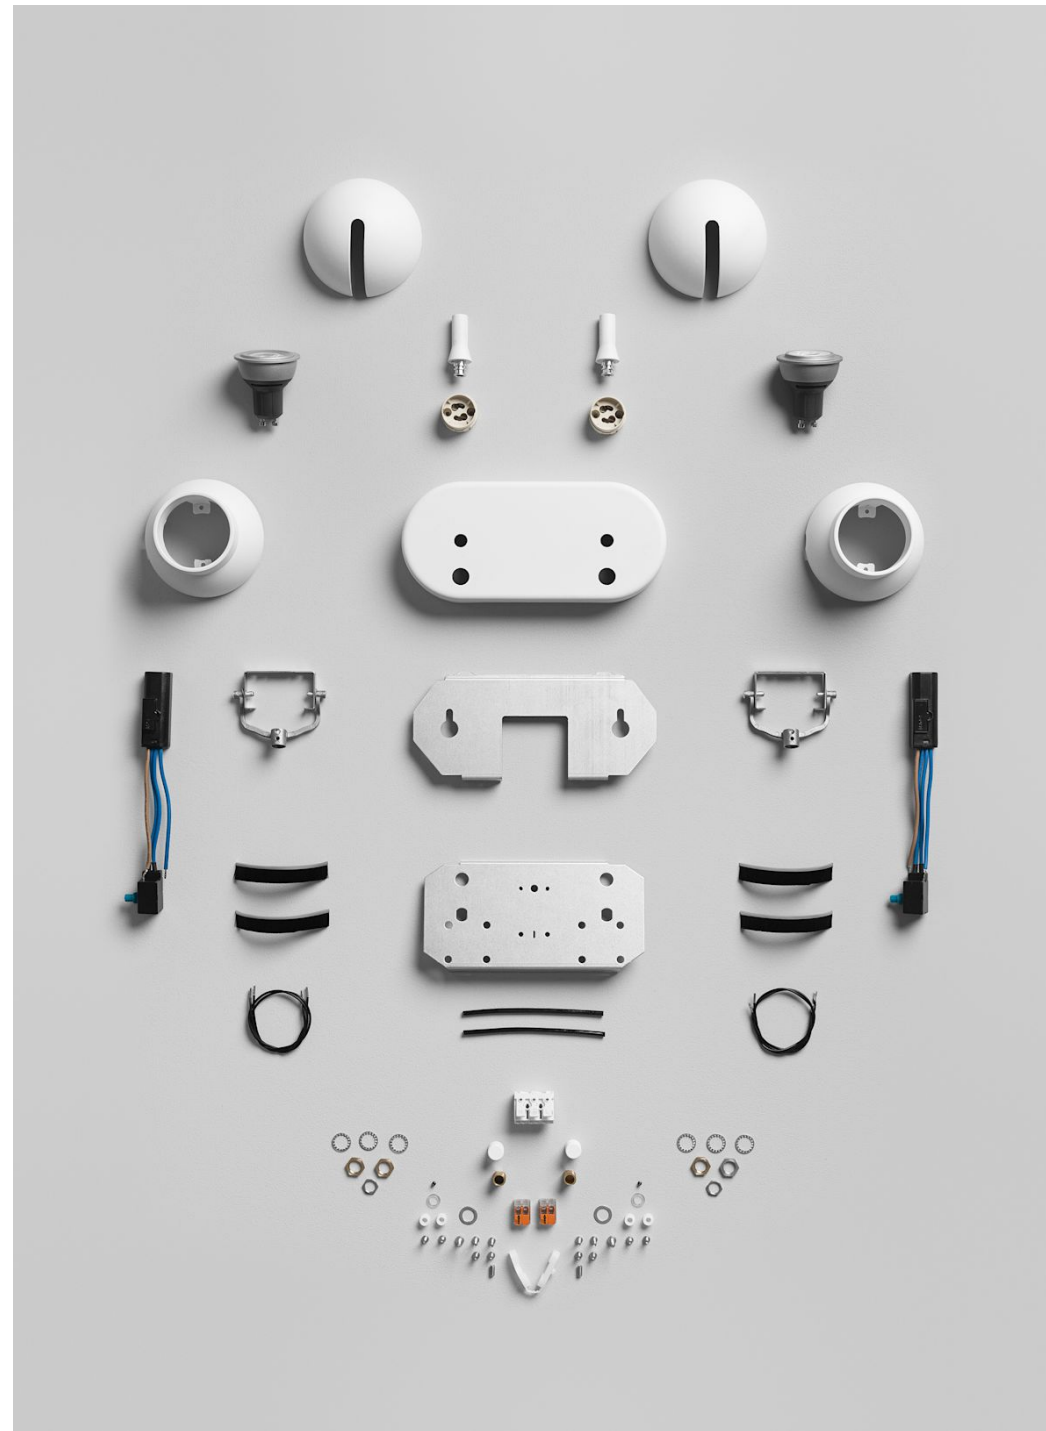

## Riktbar spotlight med eget uttryck

2009 skapade designstudion Form Us With Love armaturen Ogle. Behovet av en lättplacerad mindre spotlight där ljuset riktas med enkel teknik var stort men saknades på marknaden. "Vi ville ha en armatur som fungerar både som singel och i grupp".

Ogle-serien utökades snart med en ny familj, Ogle Mini. En armatur i pressgjuten aluminium som endast mäter 90 mm i diameter.

**Svart**  
Ral 9005 G10

**Vit**  
Ral 9016 G10 fine texture

## Teknisk specifikation

<b>Material</b>	Armaturhus pressgjuten aluminium.
<b>Montering</b>	Pendlad i 3 m kabel alternativt pendelrör 0,5 m, 0,7 m eller 1 m. Ogle Mini kan steglöst vinklas upp till 90° och är vridbar 360°, vilket ger en mycket flexibel ljussättning. Pendel och Pendelrör i olika längder möjliggör skapande av klusterformationer.
<b>Anslutning</b>	Anslutningsledning 2x0,75 mm <sup>2</sup> . Takkopp med plint 2x2,5 mm <sup>2</sup> .
<b>Ljuskälla</b>	Rekommenderad ljuskälla Master LED är dimbar och kan köpas till.
<b>Ljusspridning</b>	Valbar. Se rekommenderad ljuskälla.