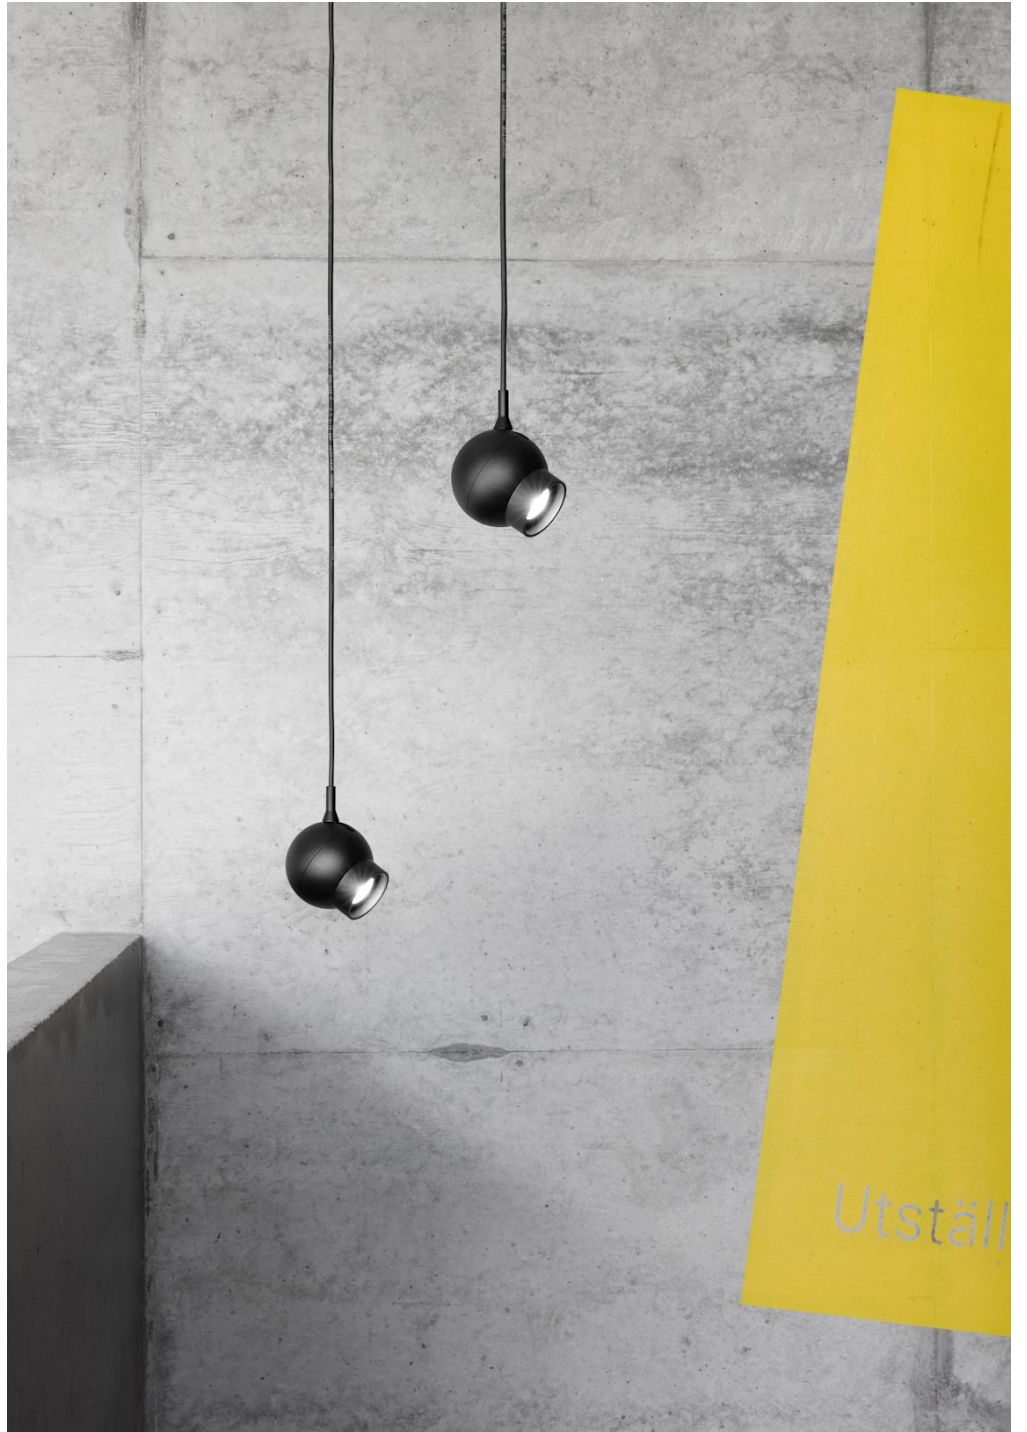

## Teknisk specifikation

<b>Material</b>	Armaturhus pressgjuten aluminium.
<b>Montering</b>	Pendlad i 3 m kabel alternativt pendelrör 0,5 m, 0,7 m eller 1 m. Ogle Mini kan steglöst vinklas upp till 90° och är vridbar 360°, vilket ger en mycket flexibel ljussättning. Pendel och Pendelrör i olika längder möjliggör skapande av klusterformationer.
<b>Anslutning</b>	Anslutningsledning 2x0,75 mm <sup>2</sup> . Takkopp med plint 2x2,5 mm <sup>2</sup> .
<b>Ljuskälla</b>	Rekommenderad ljuskälla Master LED är dimbar och kan köpas till.
<b>Ljusspridning</b>	Valbar. Se rekommenderad ljuskälla.