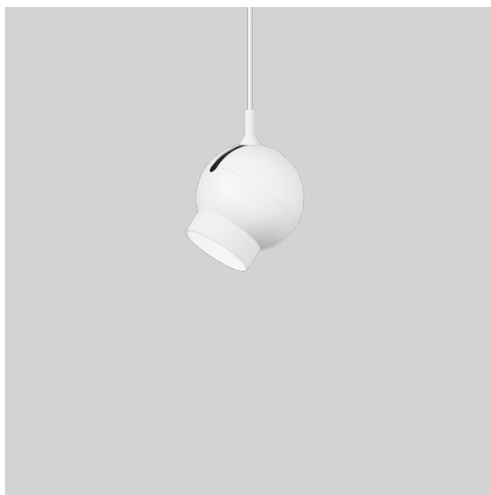

ateljé lyktan

OGLE

Design av Form Us With Love

Riktbar spotlight med eget uttryck

2009 skapade designstudion Form Us With Love armaturen Ogle. Behovet av en lättplacerad mindre spotlight där ljuset riktas med enkel teknik var stort men saknades på marknaden. "Vi ville ha en armatur som fungerar både som singel och i grupp".

● **Svart**
Ral 9005 G10

○ **Vit**
Ral 9016 G10 fine texture

Teknisk specifikation

Material	Pressgjuten aluminium. Fasetterad reflektor i aluminium.
Montering	Pendlas i kabel, längd 5 m. Kabeln kan kapas på plats för kortare längd. Ogle kan steglöst vinklas upp till 90° och är vridbar 360°.
Anslutning	COB: Takkopp med plint 5x2,5 mm ² för fast installation. Armaturen är Klass I. GU10: Takkopp med plint 2x2,5 mm ² . Armaturen är Klass II.
Ljuskälla	COB: Chip on board LED white, ljusfärg 3000K. Färgåtergivning: CRI 90. Livslängd: L90B10 60 000h. GU10: Rekommenderad ljuskälla Master LED med GU10-socket är dimbar och kan köpas till.
Energiklassificering	Artikel 209772 och 209773 innehåller en ljuskälla med energiklass E enligt EU-förordning Nr 2019/2015
Ljusspridning	COB: Direkt 36°. GU10: Se rekommenderad ljuskälla.
Driver	COB-variant är utrustad med Touch and DALI som ljusreglerar med amplitudsmodulering, vilket bidrar till ett flimmerfritt ljus. Ljusreglering 1-100%. Armaturen är utrustad med 1 drivdon/1 DALI-adress.
Övrigt	Generation 2.
EPD	En EPD ger dig en klar överblick av armaturens totala miljöavtryck. Du hittar dokumentet under nedladdningar, eller besök den officiella hemsidan för EPD - Läs vår EPD