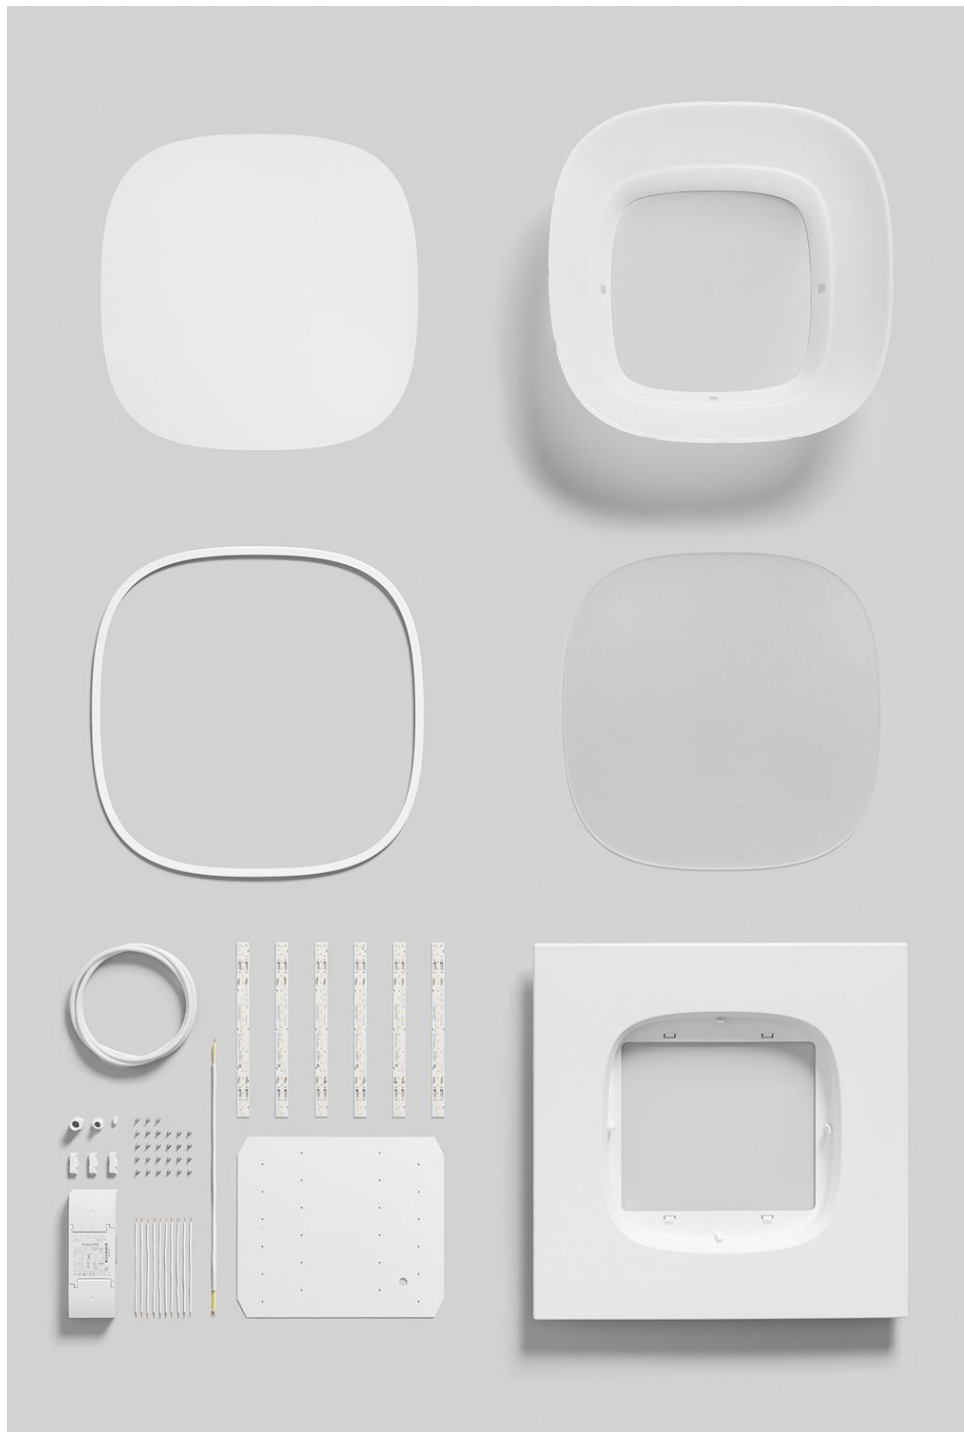

Vit
NCS S 0500-N G40

Teknisk specifikation

Material	Integrerad takplatta i delvis återvunnen (30%) formsprutad ABS/PC. Formsprutad ljuskona i frostat akrylglas (PMMA). Bottenplatta för LED i aluminium. Ram i stål. Bländskydd i akrylglas (PMMA). Materialen är återvinningsbara.
Montering	Integrerad botten-/takplatta kan monteras utan verktyg direkt i ett undertak mellan bärprofilerna. Stand-alone drivdon leveras med eller utan anslutningskabel, enligt ditt eget val. Infällnadsdjup 78mm med kabelgång på toppen av basplattan. Vid behov av lägre infällnadsdjup kan detta fås på förfrågan med en kabelgång från sidan och ett djup på 57mm.
Anslutning	Levereras med 2 m 5G0.75 mm² halogenfri kabel. Valfri snabbkoppling väljs i konfigurator. Organic response med stickkontakt - 3G0.75 mm².
Ljuskälla	Inklusive LED-ljuskälla. Färgtemperatur 3000K och 4000K med en livslängd på L100 100 000h. Tunable white 2700-6500K med en livslängd på L100 50 000h. Färgåtergivning CRI min. 90.
Bländskydd	Mikroprismatiskt akrylglas med optisk film från BrightView.
Drivdon	Utrustad med LED-driver som ljusreglerar med amplitudsmodulering, vilket bidrar till ett flimmerfritt ljus. Ljusreglering 1-100%. Armaturen levereras som standard med förprogrammerad Constant Lumen Output. LED drivern är anpassad för en livslängd på 100 000h med en sannolikhet för fel på mindre än 10 %. Möjlighet till ett "smart" drivdon som samlar data kring energieffektivitet och prestanda finns även i samband med val av det intelligenta belysningsstyrningssystemet Organic Response. Val i konfigurator.
Energiklassificering	Denna produkt innehåller en ljuskälla med energiklass D enligt EU-förordning Nr 2019/2015
Vikt	3kg
EPD	En EPD (Environmental Product Declaration) ger en transparent översikt av armaturens miljöpåverkan under hela livscykeln. Vi arbetar just nu med att ta fram EPD för Quad och publicerar den så snart den är klar. Har du frågor redan nu kring produktens livscykelanalys är du välkommen att kontakta vår support.