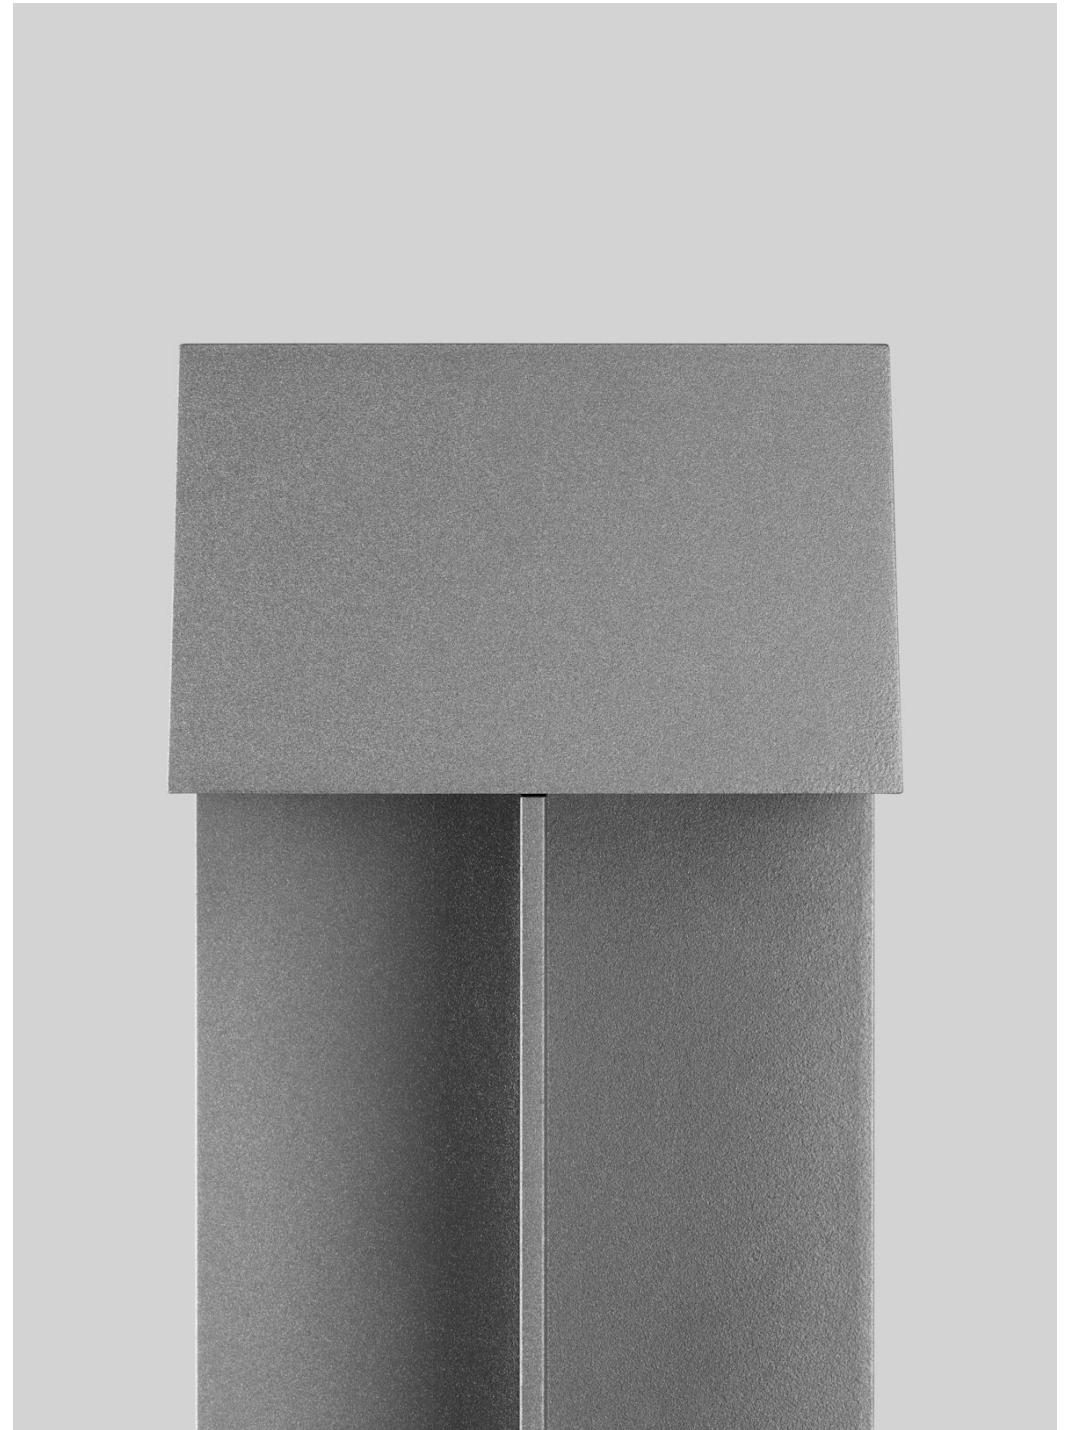

ateljé Lyktan

TALL LITE

Design av Jan och Hans Forsmark

En stiliserad tall - i aluminium

När Jan och Hans Forsmarks cortenpollare Tall togs fram för världsberömda arkitekturprojektet Treehotel i Norrbotten, så skulle det inte dröja länge förrän önskemål om en utveckling av armaturen efterfrågades.

Bröderna satte sig åter ner vid skissblocket och skapade en liten familj, utökad med en fasad- och väggarmatur, samt en variant av den befintliga pollaren i cortenstål. Valet av material föll på aluminium, vilket innebär att vi enkelt kan kundanpassa val av kulör.