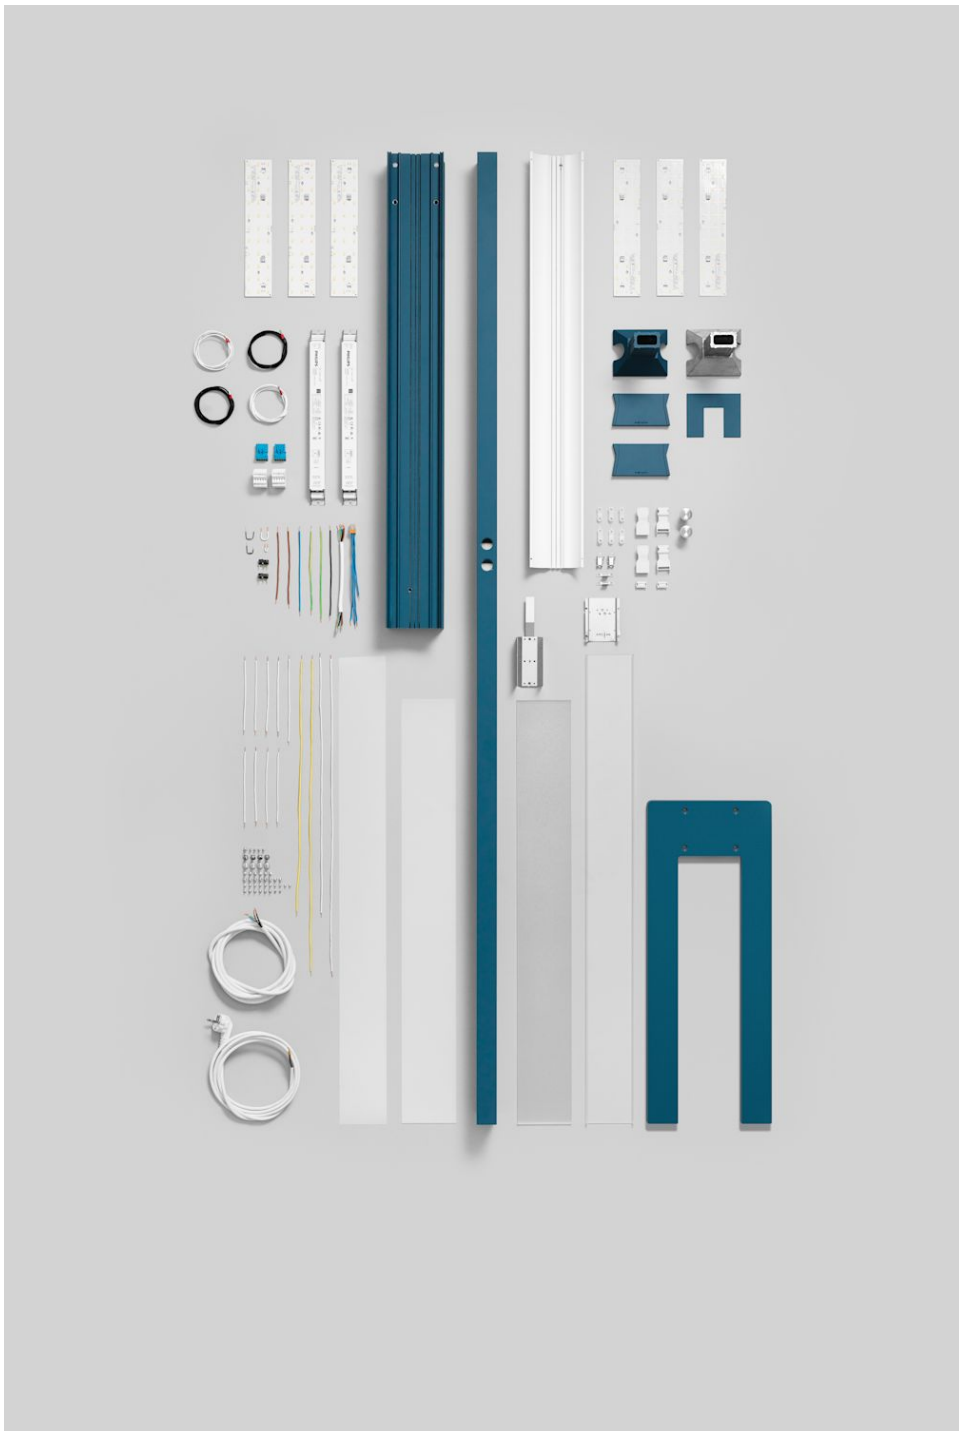

Vit

RAL 9010 / NCS S 0502-Y fine
texture

Teknisk specifikation

Material	Stomme och stativ i strängpressad aluminium. Gavlar i gjuten metall. Golvfot i stål.
Montering	Monteras med golvstativ.
Anslutning	Levereras med 3 m sladd och stickpropp.
Bländskydd	Nedljus: Microprismatiskt akrylglas i kombination med optisk film. Uppljus: Batwing film för extra bred ljusbild.
Ljuskälla	Inklusive LED ljuskälla, ljusfärg 3000K alternativt 4000K. Färgåtergivning: CRI min. 80 (CRI 90 på förfrågan). Livslängd: L80B10 65 000h. Armatur med upp- och nedljus kan på förfrågan även erbjudas med Tunable White på uppljus, reglerbar färgtemperatur mellan 2700K-6500K.
Ljusedistribution	Armaturen kan fås med enbart nedljus eller både ett direkt och ett indirekt ljus där fördelningen av ljuset är 35% nedljus och 65% uppljus.
Driver	Utrustad med LED-driver Touch and DALI från Philips som ljusreglerar med amplitudsmodulering, vilket bidrar till ett flimmerfritt ljus. Ljusreglering 1-100%. Armatur med upp- och nedljus är utrustad med 2 drivdon/2 DALI-adresser och armatur med endast nedljus är utrustad med 1 drivdon/1 DALI-adress.
Styrning	Armatur med upp- och nedljus levereras som standard med 2 st återfjädrande tryckknappar för individuell tänd/släck samt ljusreglering av både upp-, respektive nedljus. Armaturer med nedljus levereras med 1 st återfjädrande tryckknapp. Frånvaro respektive närvarodetektering med möjlighet till styrning av detekteringsområde kan erhållas på förfrågan. Armatur med trådlös styrning av uppljus kan erhållas på förfrågan. Armaturen levereras då med 1 styck återfjädrande tryckknapp för tänd/släck samt ljusreglering av nedljus. Armatur med Tunable white levereras med trådlös styrning av uppljus samt 1 styck återfjädrande tryckknapp för tänd/släck samt ljusreglering av nedljus.
Övrigt	Svart och grå kulör fås på förfrågan utan pristillägg.
Energiklassificering	Denna produkt innehåller en ljuskälla med energiklass D