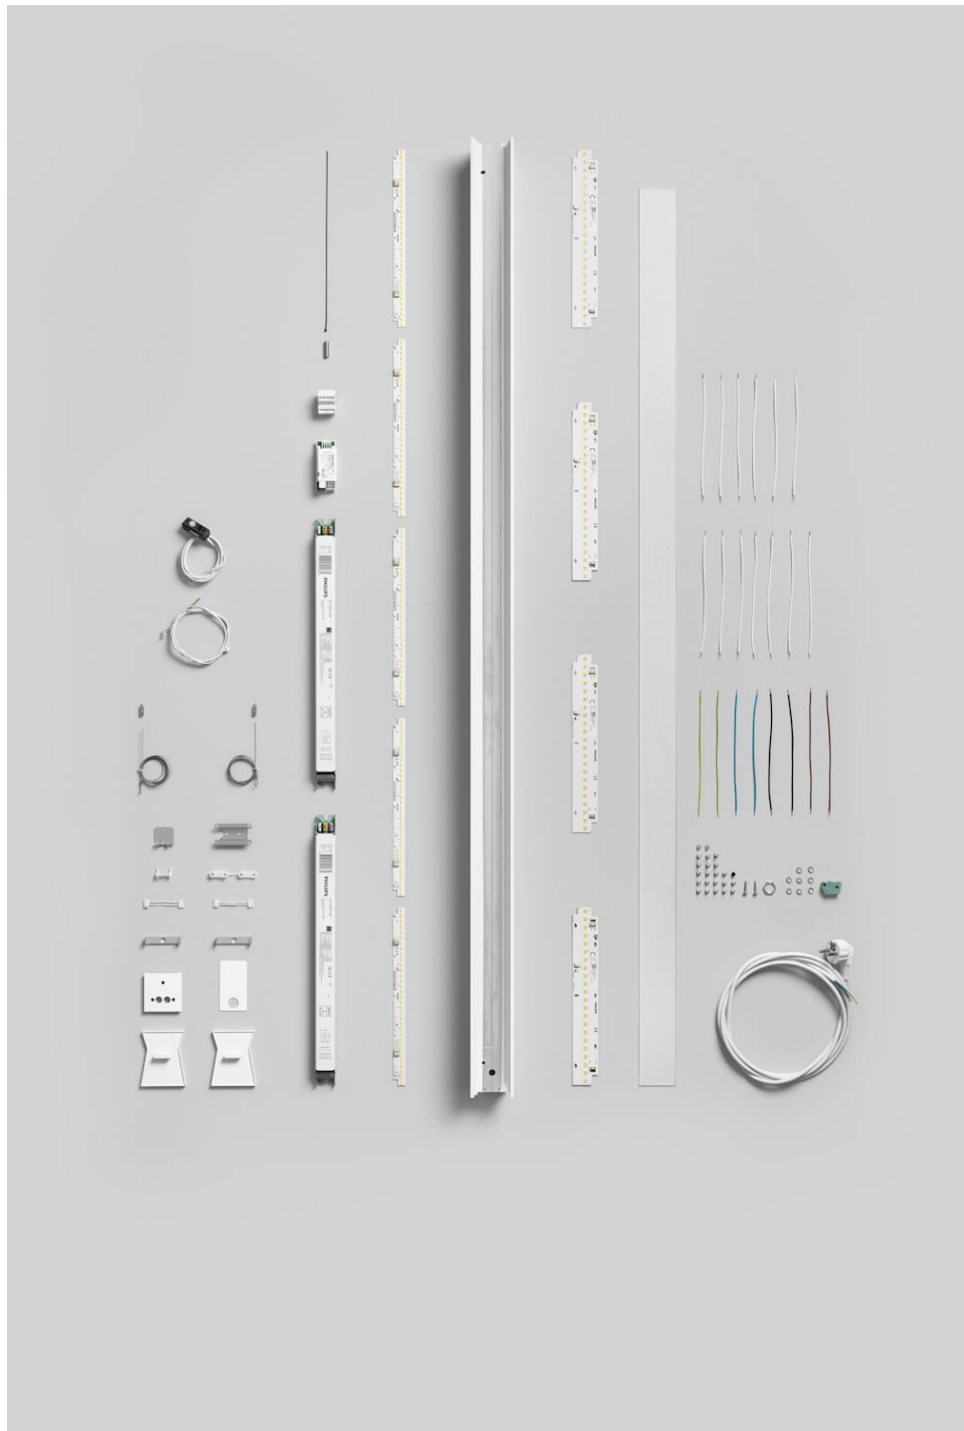

Time bygger vidare på Bengt Källgrens ursprungliga idé om god funktion i en enkel och självklar form. Med fler valmöjligheter, större modularitet och ett tydligare systemtänk blir serien enklare att anpassa efter olika rum, behov och projektförutsättningar.

En vidareutvecklad klassiker, skapad för att ge rätt ljus på rätt plats. Med stark prestanda, genomtänkta detaljer och ett formspråk som håller över tid.

**Vit**  
RAL 9010 / NCS S 0502-Y fine  
texture

**Svart**  
RAL 9005 fine texture