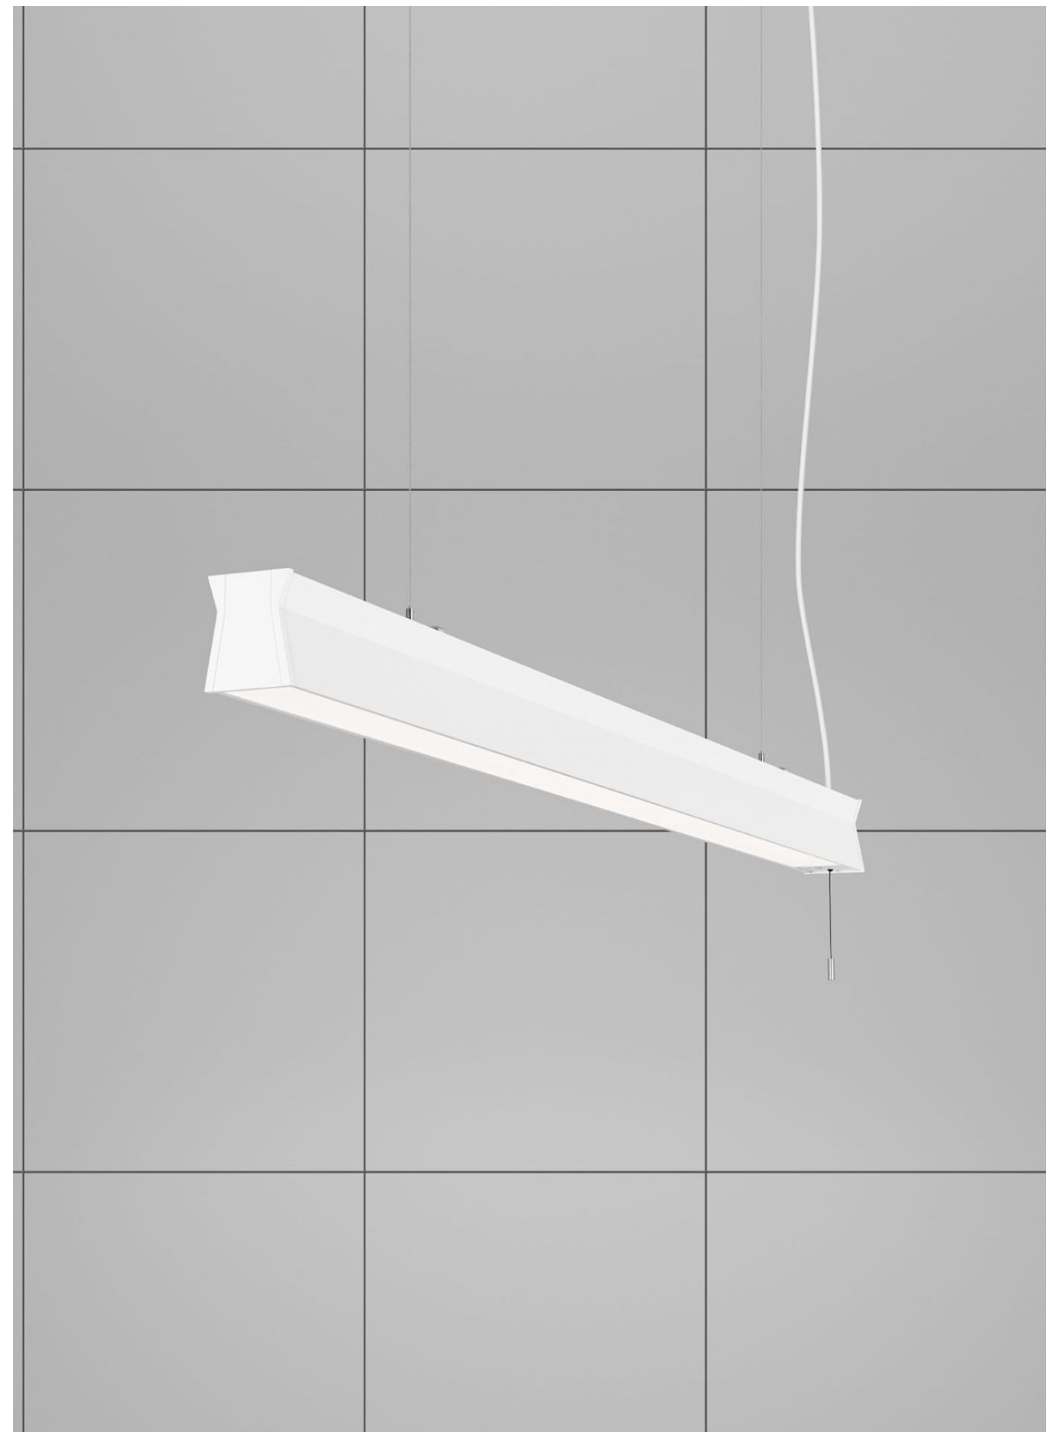

ateljé Lyktan

**TIME**

Design av Bengt Källgren

Time bygger vidare på Bengt Källgrens ursprungliga idé om god funktion i en enkel och självklar form. Med fler valmöjligheter, större modularitet och ett tydligare systemtänk blir serien enklare att anpassa efter olika rum, behov och projektförutsättningar.

En vidareutvecklad klassiker, skapad för att ge rätt ljus på rätt plats. Med stark prestanda, genomtänkta detaljer och ett formspråk som håller över tid.

**Vit**  
RAL 9010 / NCS S 0502-Y fine  
texture

**Svart**  
RAL 9005 fine texture