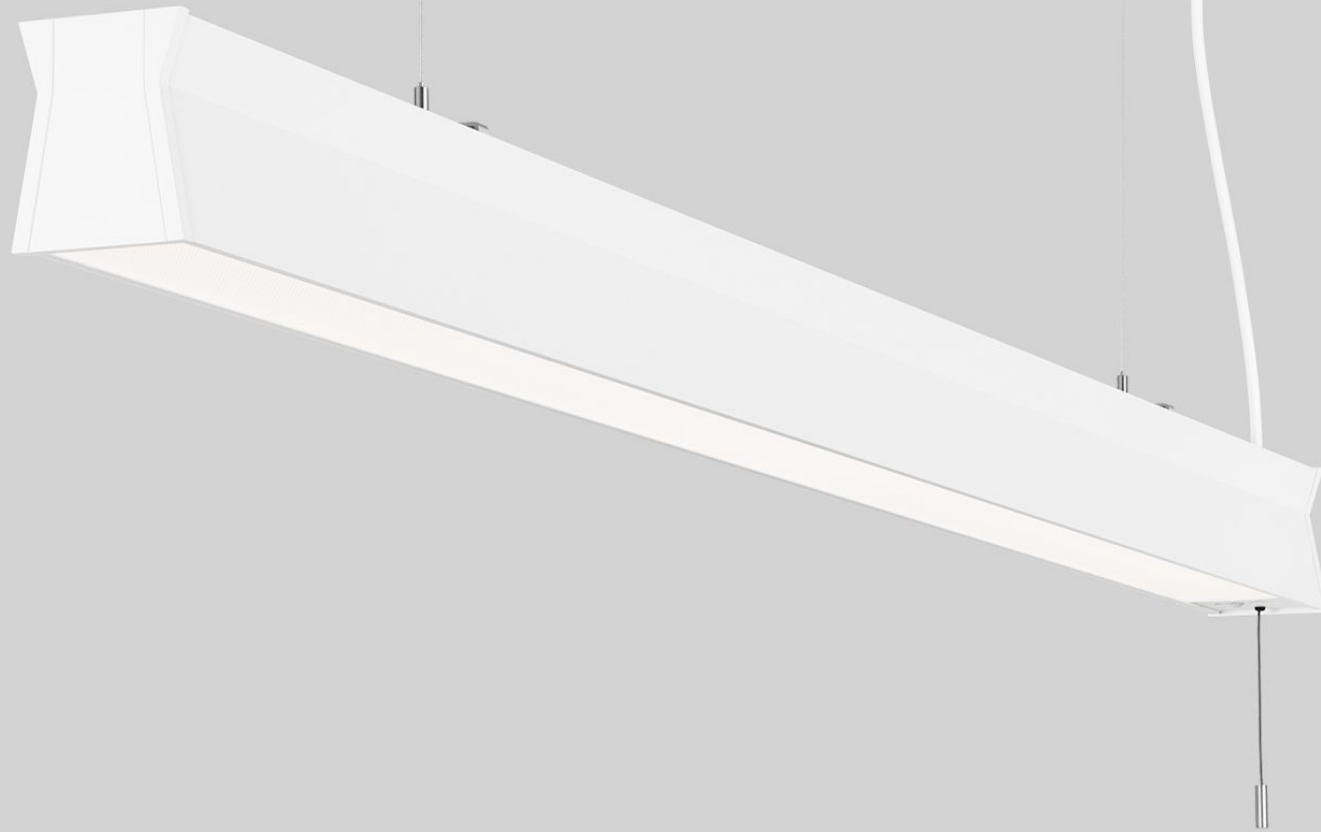

ateljé Lyktan

**TIME**

Design av Bengt Källgren

Time bygger vidare på Bengt Källgrens ursprungliga idé om god funktion i en enkel och självklar form. Med fler valmöjligheter, större modularitet och ett tydligare systemtänk blir serien enklare att anpassa efter olika rum, behov och projektförutsättningar.

En vidareutvecklad klassiker, skapad för att ge rätt ljus på rätt plats. Med stark prestanda, genomtänkta detaljer och ett formspråk som håller över tid.

**Vit**  
RAL 9010 / NCS S 0502-Y fine  
texture

**Svart**  
RAL 9005 fine texture