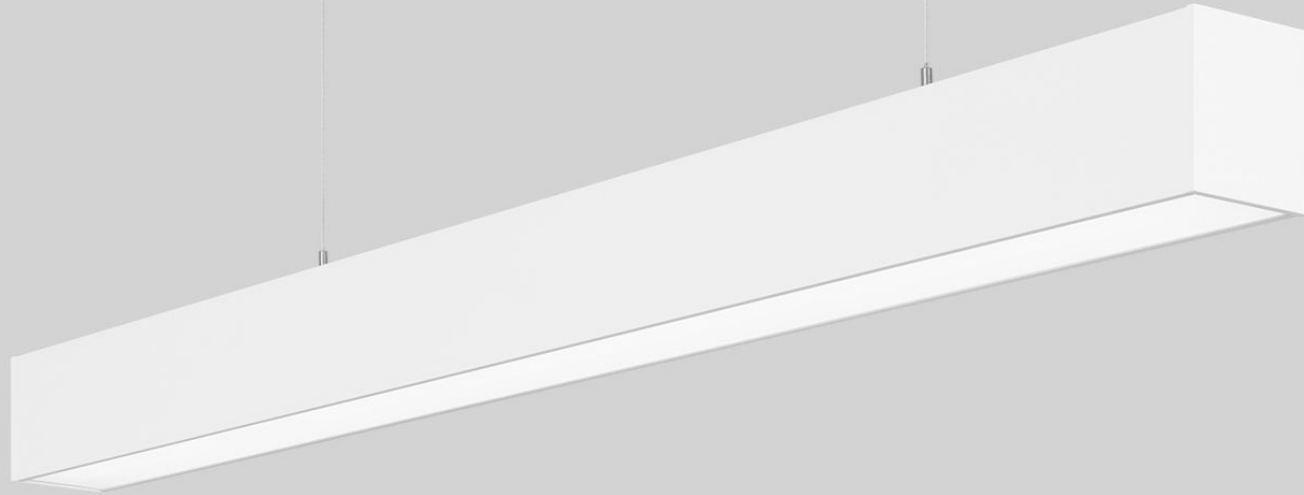

# TIME SQUARE

Design av Bengt Källgren

## Tidlös och effektiv

Time Square skapades med inspiration från en välkänd arketypisk form. Den har noga avvägda proportioner och samma unika ljusmotor som originalet. Time är med sin goda ljusbehandling och tidlösa design ett väl fungerande belysningsystem, utvecklat för att hålla under lång tid.