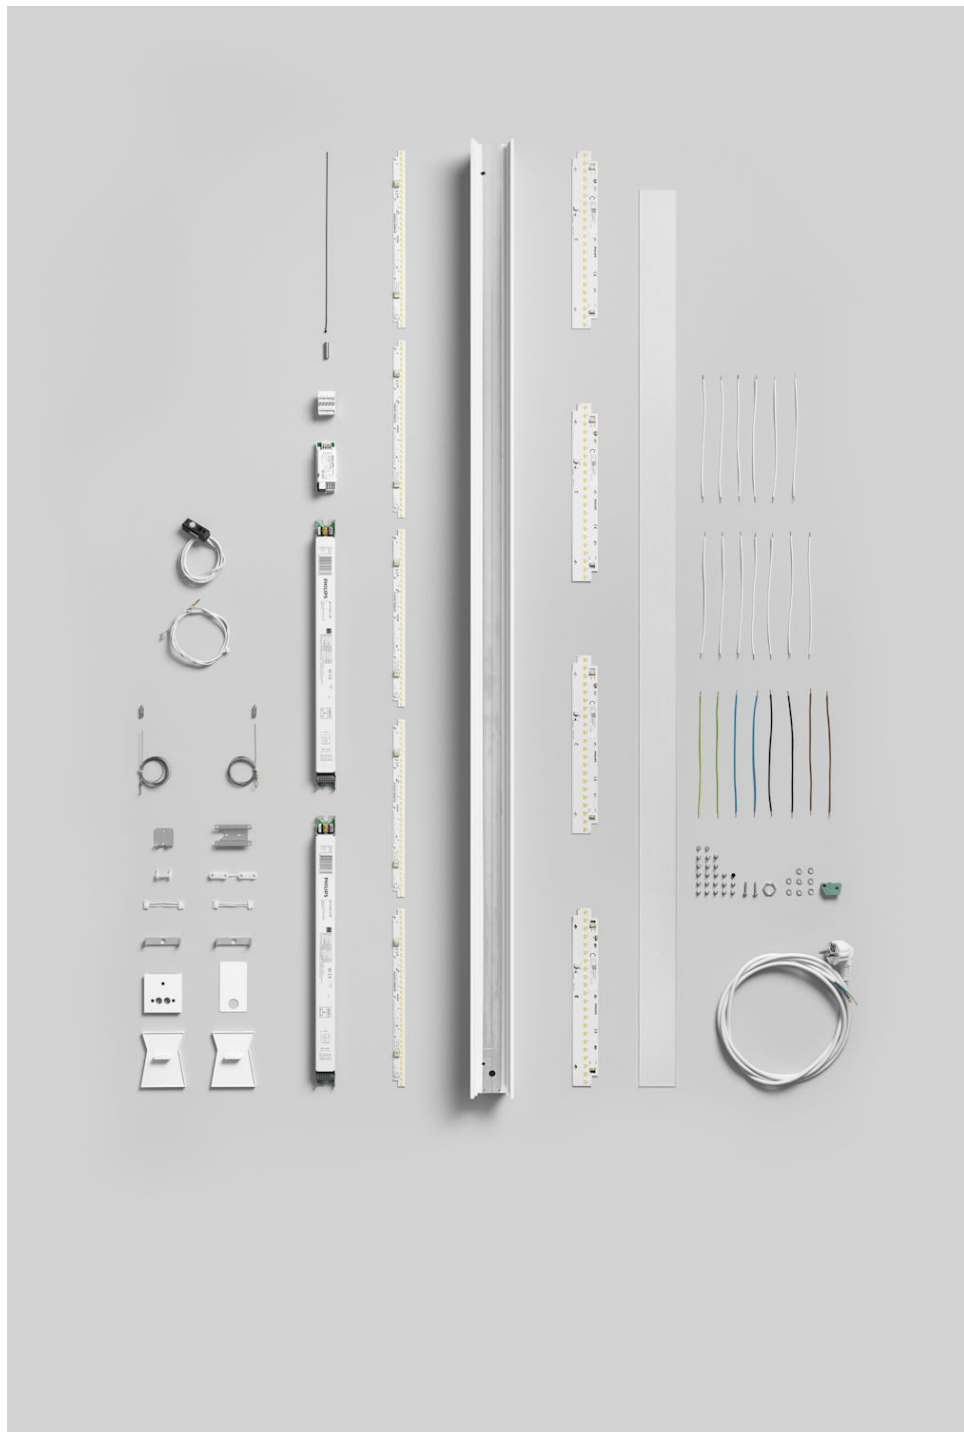

## Teknisk specifikation

<b>Övrigt</b>	<p>Observera att riktningen på 90°-armatur alltid går till höger, se måttskiss under teknisk specifikation. Vänster riktad 90°-armatur kan erhållas mot förfrågan.</p> <p>För system med Organic Response belysningsstyrning, vänligen kontakta oss så hjälper vi dig med systemoptimering.</p> <p>Svart och grå kulör erhålls på förfrågan utan pristillägg.</p>
<b>Time Track</b>	<p>Utrustad med svart Global Trac Pulse skena inkopplad på en fas. Tillgänglig i två storlekar (1130 &amp; 2250) som start och system. De båda storlekarna har 94cm respektive 2m skena för montering av armaturer med track adapter. Styrning via DALI, vilket möjliggör individuell programmering av track-monterade armaturer med DALI don. Notera att balansen i systemet kan påverkas vid applicering av stora track monterade armaturer.</p>
<b>EPD</b>	<p>En EPD ger dig en klar överblick av armaturens totala miljöavtryck. Du hittar dokumentet under nedladdningar, eller besök den officiella hemsidan för EPD - Läs vår EPD</p>
<b>Material</b>	<p>Stomme i strängpressad aluminium, gavlar i gjuten zink.</p>
<b>Montering</b>	<p>Pendlas i 1,5 m wire med friktionslås. Wireupphäng justerbart i höjd- och längdled. System: Gavlar medföljer startarmatur. Excenterlås sammankopplar systemarmaturer samt gavlar mekaniskt för ett rent visuellt uttryck utan synliga skruvar.</p>
<b>Anslutning</b>	<p>Levereras med 3 m vit kabel med stickpropp, alternativt fria ledningsändar. Singel levereras med halogenfri anslutningskabel 3G0,75 mm<sup>2</sup>, alternativt 5G0,75 mm<sup>2</sup> för dim. System start levereras med halogenfri anslutningskabel 3G1,5 mm<sup>2</sup>, alternativt 5G1,5 mm<sup>2</sup> för dim. Valfri snabbkoppling väljs i konfigurator. Svart kabel möjlig på förfrågan. Systemarmaturer levereras exklusive anslutningskabel och med snabbkoppling för elektrisk sammankoppling med systemarmatur eller system start armatur.</p>
<b>Ljuskälla</b>	<p>Inklusive LED ljuskälla, ljusfärg 3000K alternativt 4000K. Färgåtergivning CRI min. 90. Livslängd: L100B10, 50 000h. Denna CRI 90 ljuskälla har ny teknik som möjliggör ca 20% högre energieffektivitet jämfört med tidigare versioner. Skillnaden i energieffektivitet mellan likvärdig CRI 80 ljuskälla är därmed minimal. Tunable White kan erhållas på förfrågan.</p>
<b>Energiklassificering</b>	<p>Denna produkt innehåller en ljuskälla med energiklass D</p>
<b>Driver</b>	<p>Utrustad med LED-driver Touch and DALI från Philips som ljusreglerar med amplitudsmodulering, vilket bidrar till ett flimmerfritt ljus. Ljusreglering 1-100%. Armaturen är utrustad med 2 drivdon/2 DALI-adresser. Armaturen levereras som standard med förprogrammerad Constant Lumen Output (se 'CLO Information' under nedladdningar för mer information). LED drivern är anpassad för en livslängd på 100 000h med en sannolikhet för fel på mindre än 10 %.</p> <p>Möjlighet till ett 'smart' drivdon som samlar data kring energieffektivitet och prestanda finns även i samband med val av det intelligenta belysningsstyrningssystemet Organic Response. Val i konfigurator.</p>