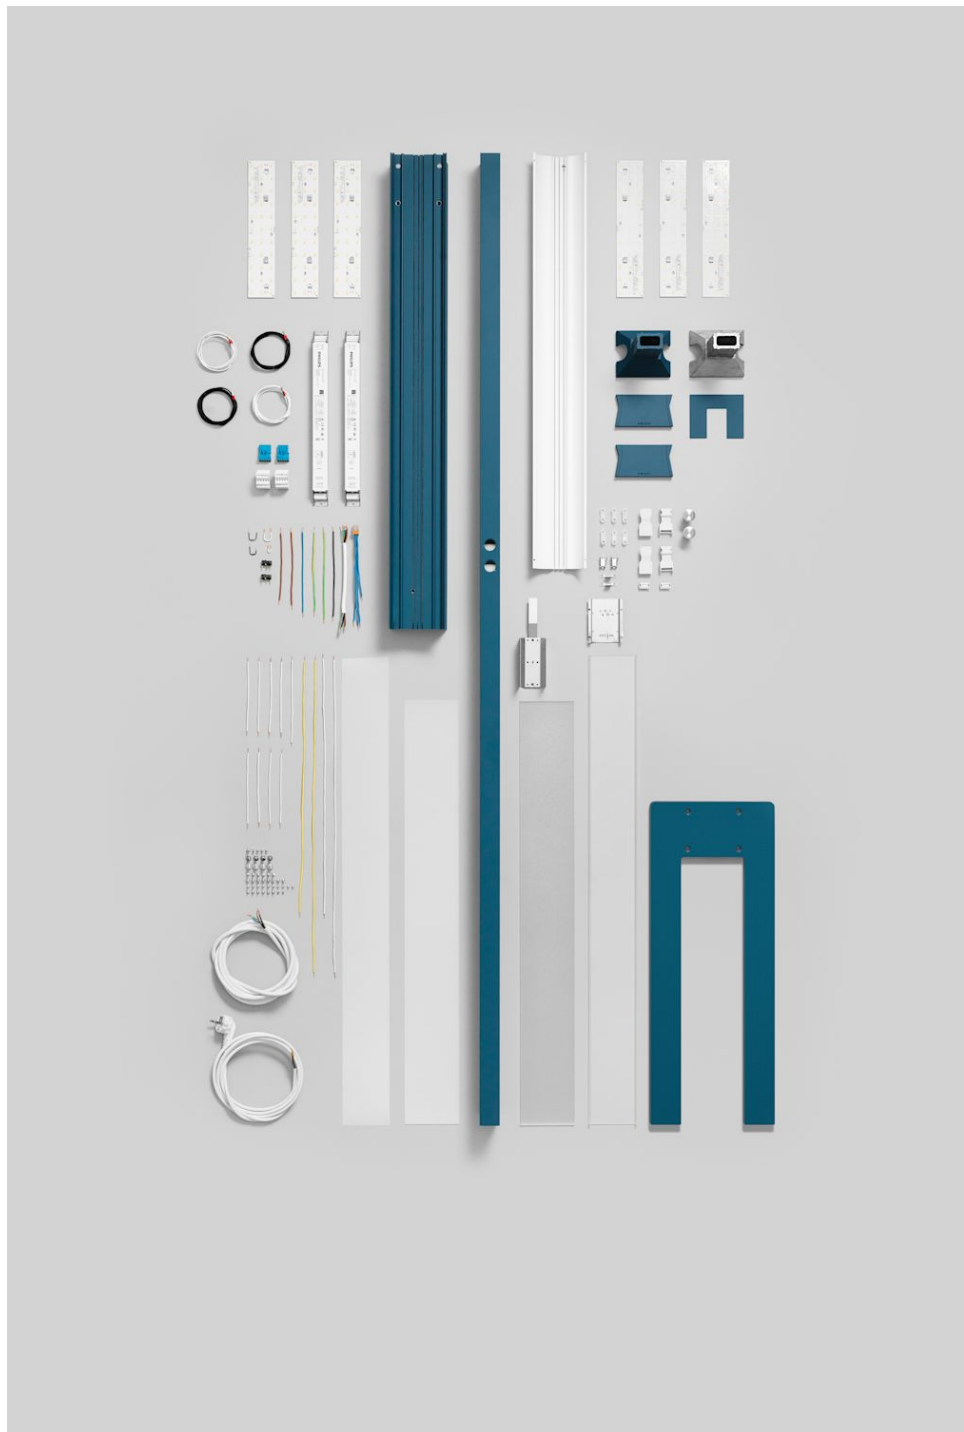

Time bygger vidare på Bengt Källgrens ursprungliga idé om god funktion i en enkel och självklar form. Med fler valmöjligheter, större modularitet och ett tydligare systemtänk blir serien enklare att anpassa efter olika rum, behov och projektförutsättningar.

En vidareutvecklad klassiker, skapad för att ge rätt ljus på rätt plats. Med stark prestanda, genomtänkta detaljer och ett formspråk som håller över tid.

**Svart**

RAL 9005 fine texture

**Vit**

RAL 9010 / NCS S 0502-Y fine  
texture