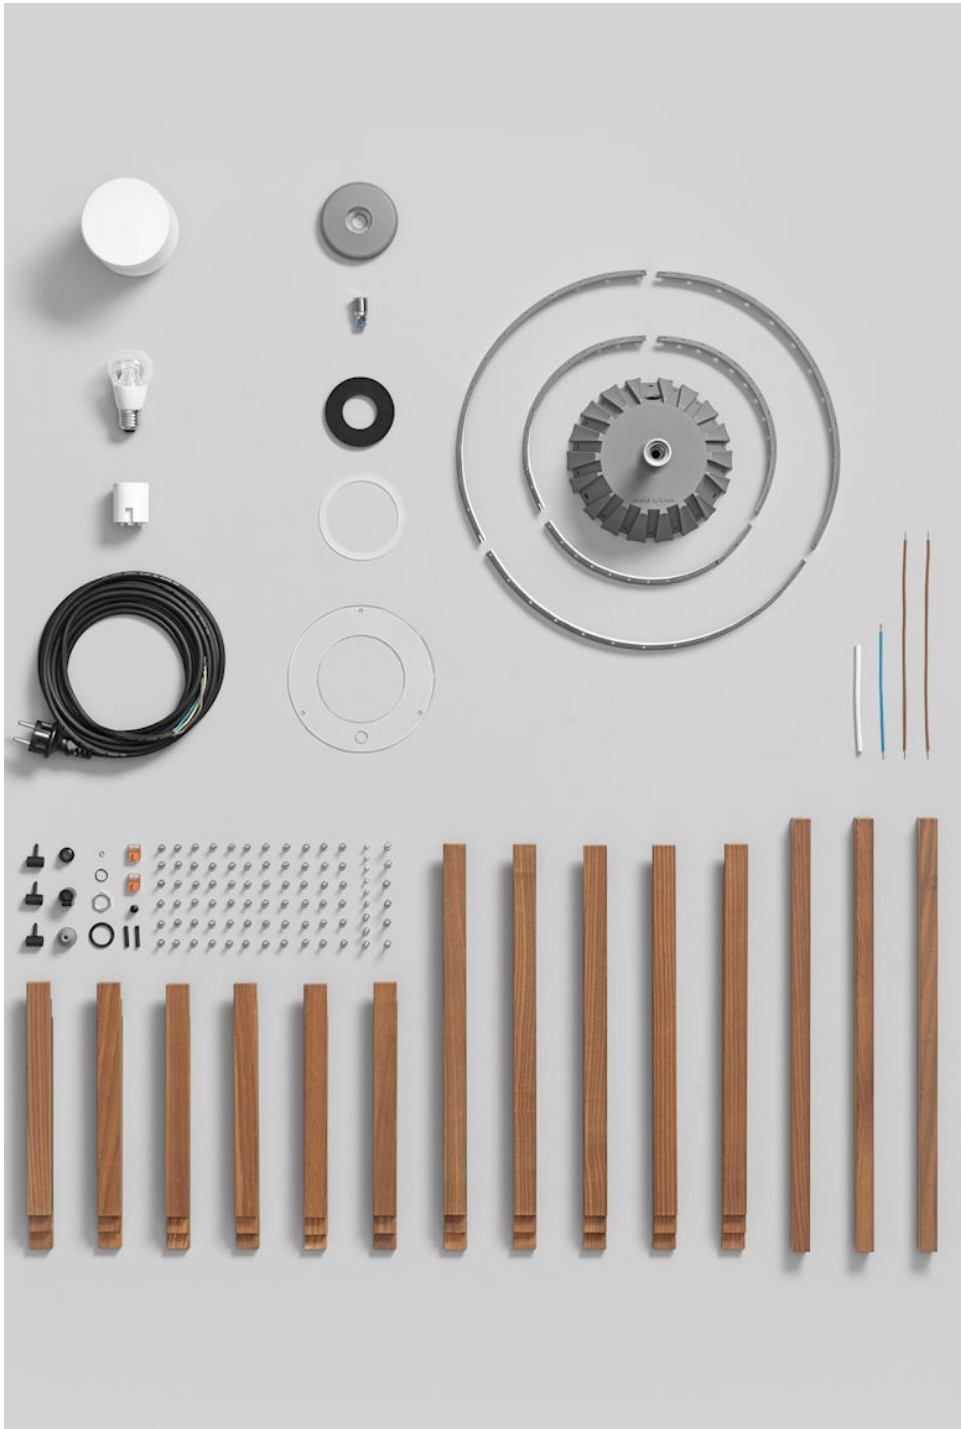

ateljé Lyktan

TIPI

Design av Mårten & Gustav Cyrén

En bärbar lägereld

"Enkelheten är viktig. Armaturen ska inte kännas för high-tech", säger formgivaren Mårten Cyrén då han reflekterar över formen på Tipi.

Tipi är en låg golvarmatur för både utom- och inomhusbruk, uppbyggd av hyvlade träribbor i värmebehandlad ask och handtag/topp i aluminium. Inspirationen till lampan kommer från trädens grenar och vindens lugnande sus i nordsvenska skogar.

Ask

Teknisk specifikation

Material	Handtag/topp i pressgjuten aluminium. Stomme i rostfritt stål. Träribbor i värmebehandlad ask.
Montering	Tipi levereras i fyra delar, en ljusmotor och tre benpartier som enkelt monteras samman till en kon som snäppes fast i ljusmotorn
Anslutning	Levereras med svart gummikabel 3x0,75 mm ² , 4,5 m lång med jordad stickpropp.
Ljuskälla	LED-ljuskälla med E27-sockel rekommenderas.
Standard färg	Mörkt askträ, detaljer i aluminium RAL9007 struktur och rostfritt stål.