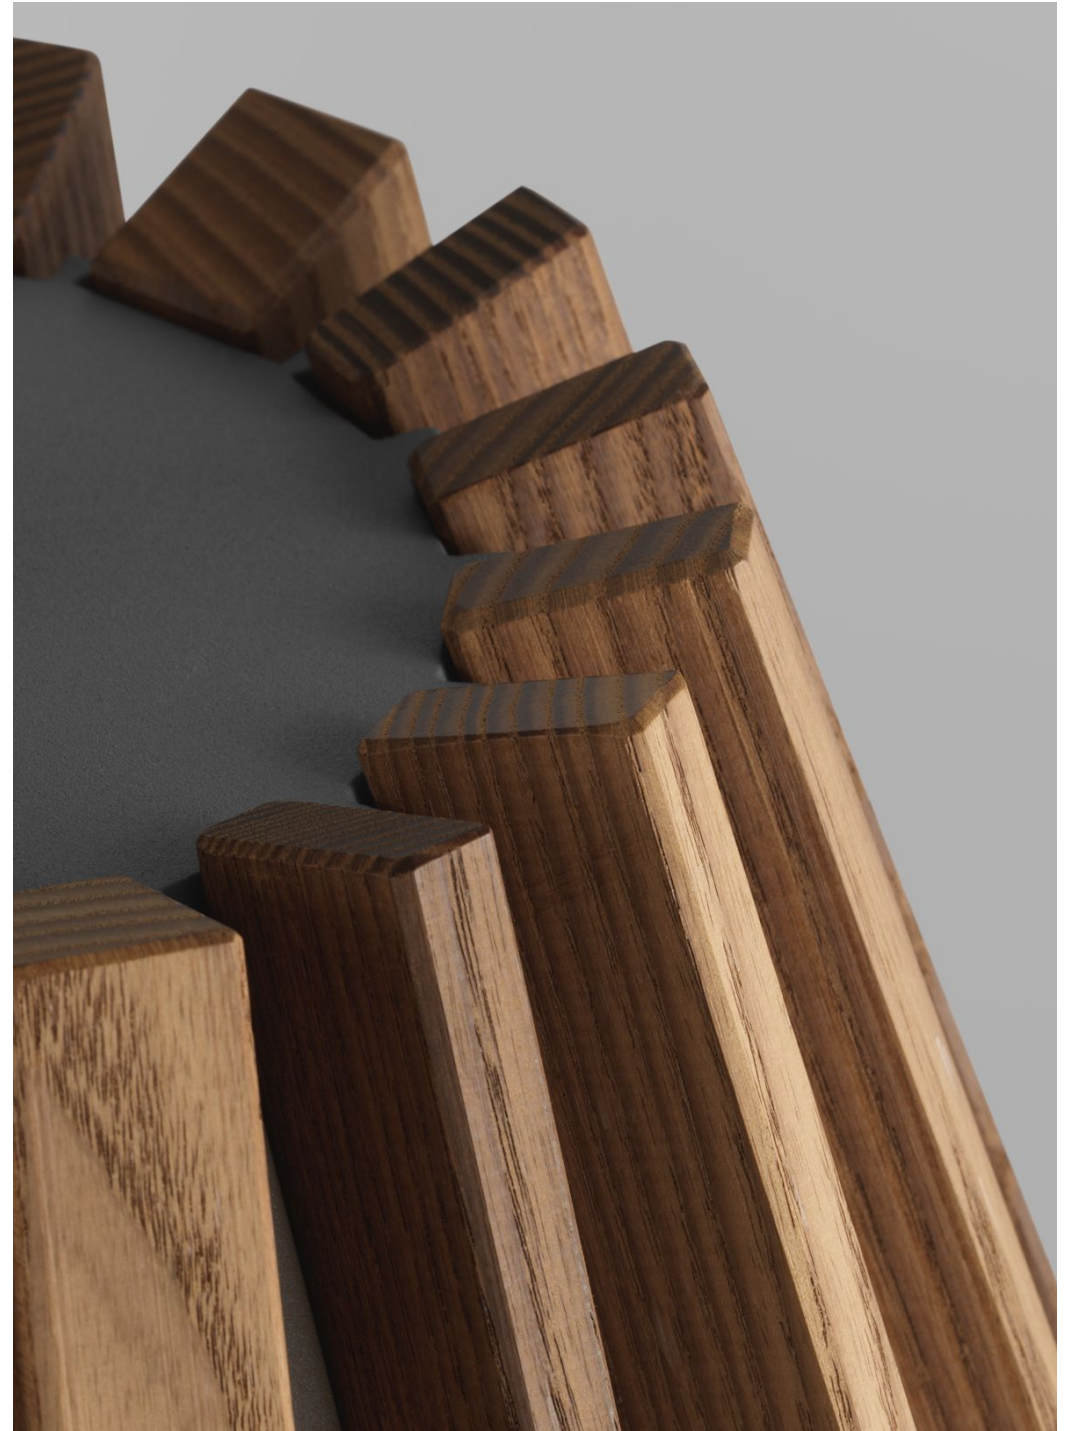

ateljé Lyktan

TIPI

Design av Mårten & Gustav Cyrén

En bärbar lägereld

"Enkelheten är viktig. Armaturen ska inte kännas för high-tech", säger formgivaren Mårten Cyrén då han reflekterar över formen på Tipi.

Tipi är en låg golvarmatur för både utom- och inomhusbruk, uppbyggd av hyvlade träribbor i värmebehandlad ask och handtag/topp i aluminium. Inspirationen till lampan kommer från trädens grenar och vindens lugnande sus i nordsvenska skogar.

Ask

Teknisk specifikation

Material	Handtag/topp i pressgjuten aluminium. Stomme i rostfritt stål. Träribbor i värmebehandlad ask.
Montering	Tipi levereras i fyra delar, en ljusmotor och tre benpartier som enkelt monteras samman till en kon som snäppes fast i ljusmotorn
Anslutning	Levereras med svart gummikabel 3x0,75 mm ² , 4,5 m lång med jordad stickpropp.
Ljuskälla	LED-ljuskälla med E27-sockel rekommenderas.
Standard färg	Mörkt askträ, detaljer i aluminium RAL9007 struktur och rostfritt stål.