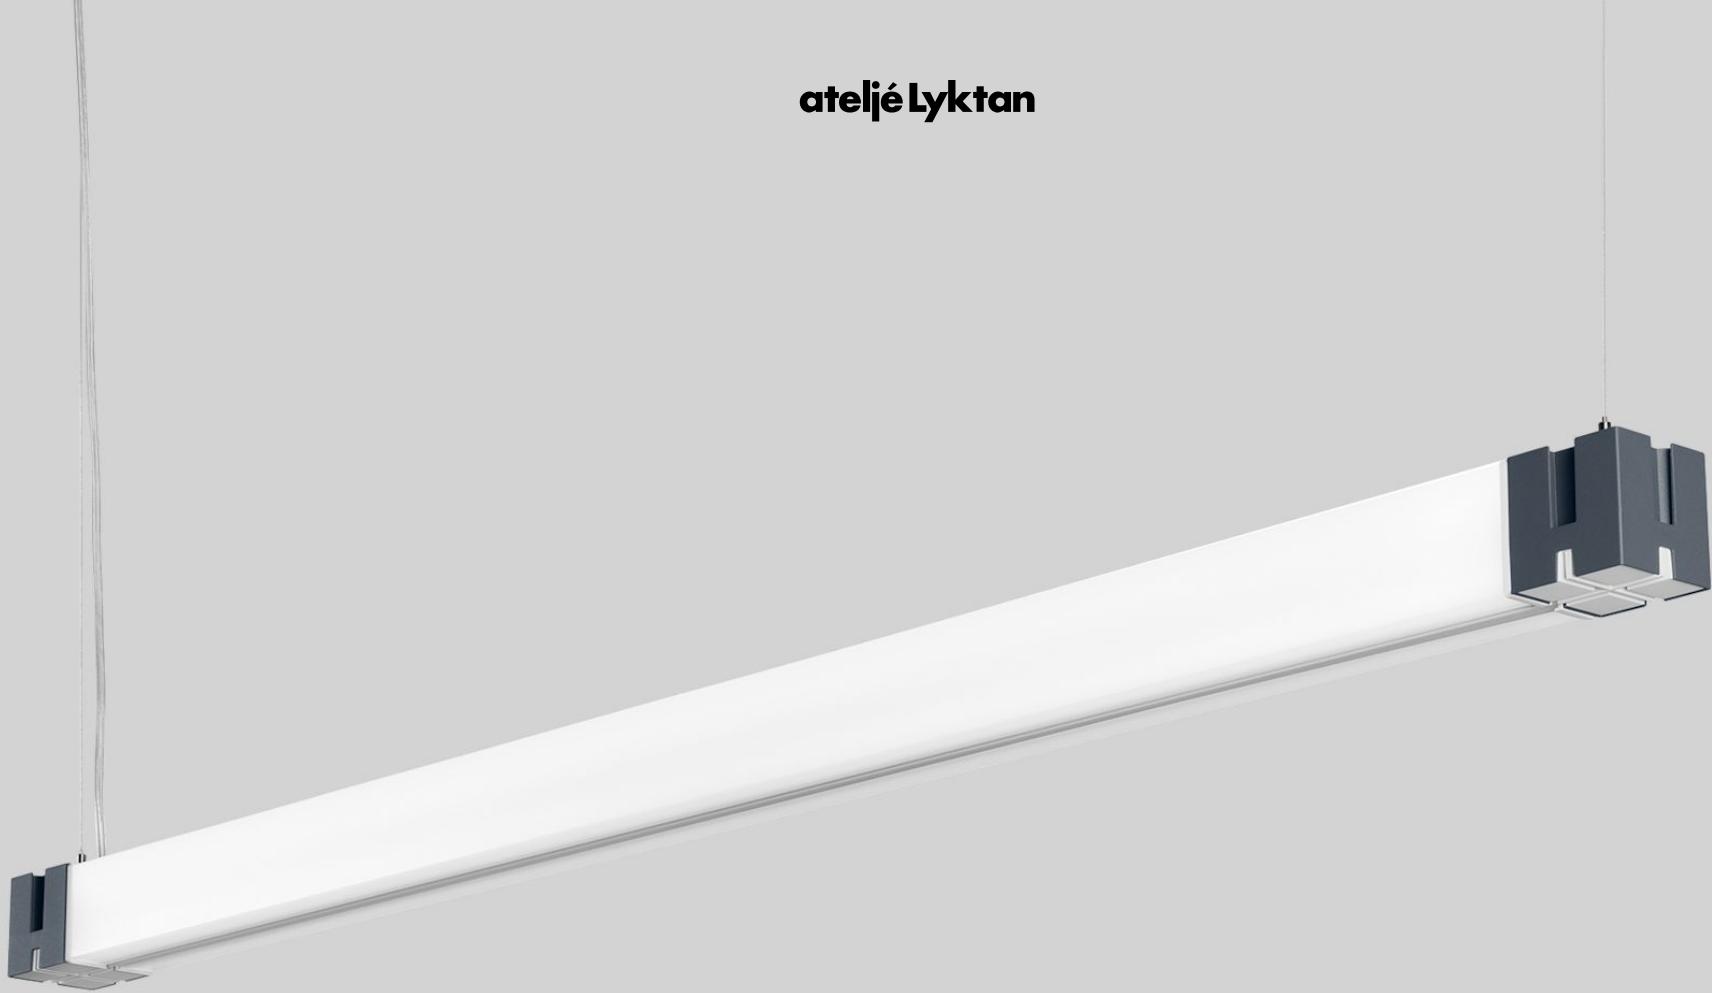

ateljé Lyktan

VAULT
Design av Fourmation

Användbart ljus i en karaktäristisk form

Vault är resultatet av våra erfarenheter av att designa interiöra miljöer. Belysningsystemet är utvecklat för att vara flexibelt och lättinstallerat.