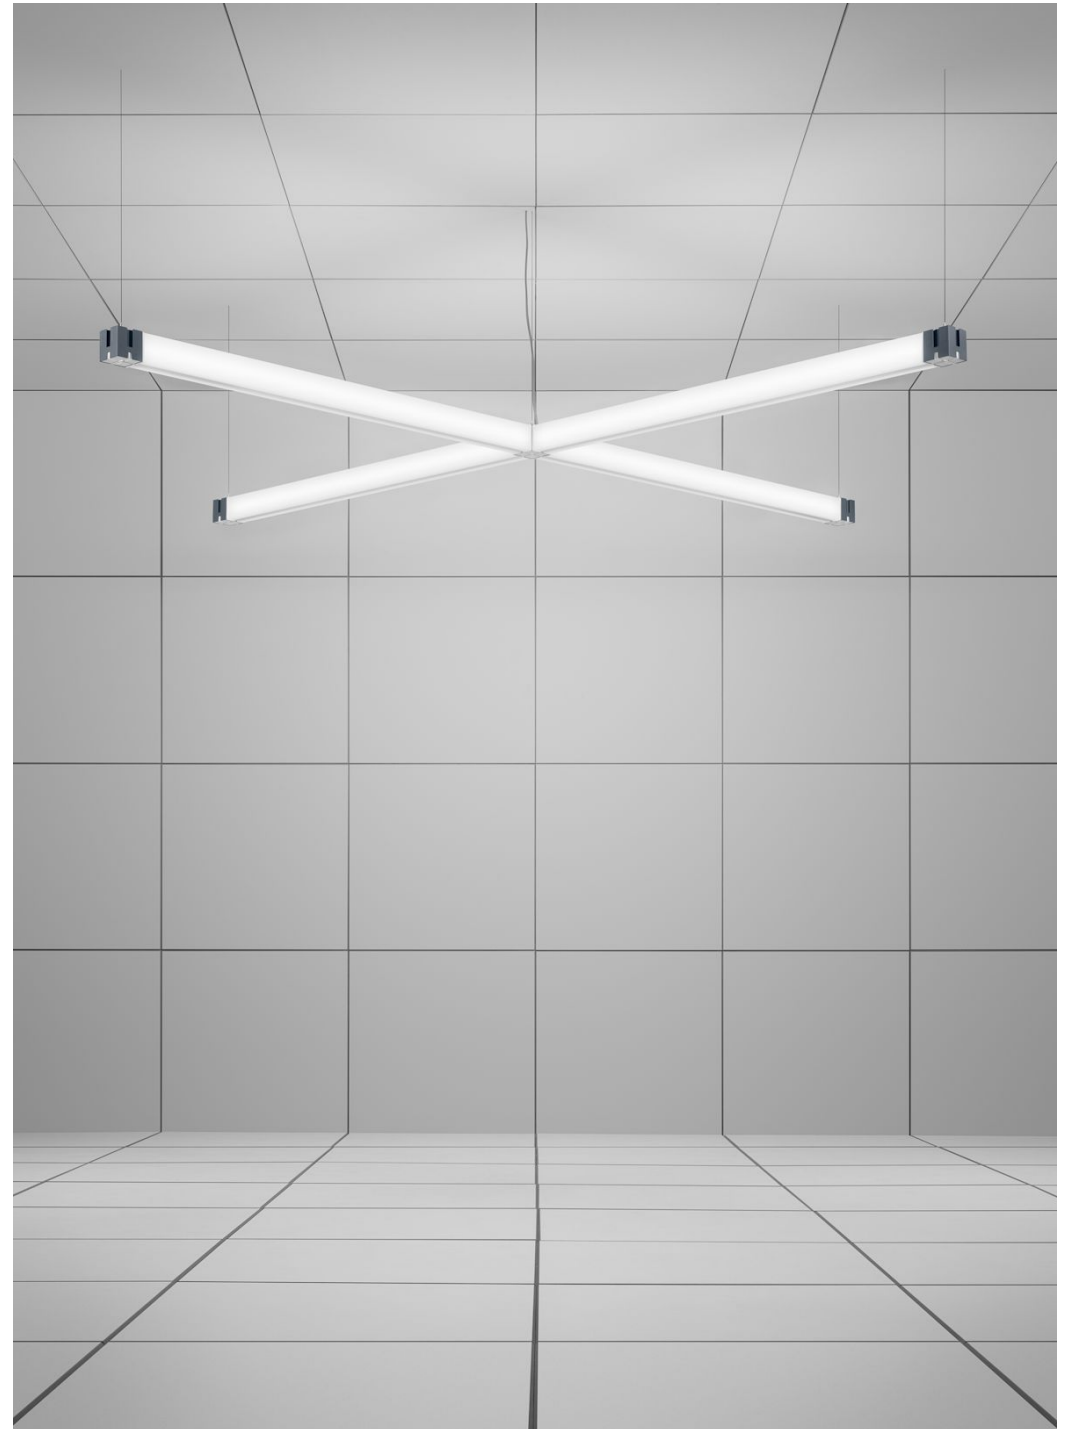

Användbart ljus i en karaktäristisk form

Vault är resultatet av våra erfarenheter av att designa interiöra miljöer. Belysningsystemet är utvecklat för att vara flexibelt och lättinstallerat.

"Vi är inga ljusdesigners, men som inredningsdesigners kan vi se när det finns ett behov, eller en potentiell lucka i marknaden", säger John Foden från designbyrån Fourmation.