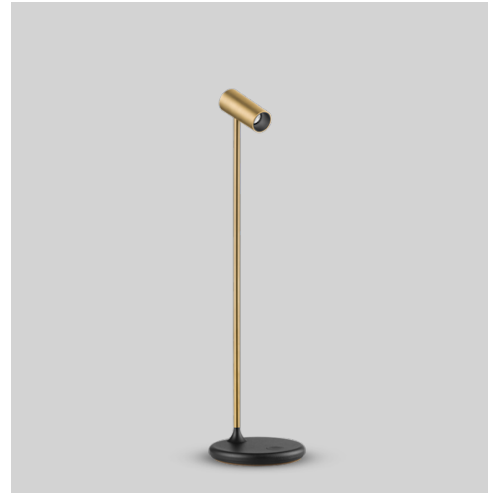

ateljé Lyktan

VIGG

Design av Arup

En arbetslampa för moderna arbetsplatser

Vigg är en genomtänkt arbetslampa som balanserar funktionalitet, hållbarhet och en diskret estetik. Utvecklad i samarbete med Arup, ger den riktat ljus med minimalt bländning, perfekt för kontoret.

Med intuitiv enknappskontroll och mjuk dimring är Vigg enkel att använda. För att spara energi stängs den av automatiskt efter en timme. Byggd för lång livslängd stöder den vårt cirkulära initiativ för service och renovering.

Kompakt, effektiv och genomarbetad - Vigg är en arbetslampa för dagens sätt att arbeta.

● **Svart**
Ral 9005 G10

○ **Vit**
Ral 9016 G10 fine texture

● **Mässing**

● **Rostfritt stål**

ateljé Lyktan

Huvudkontor