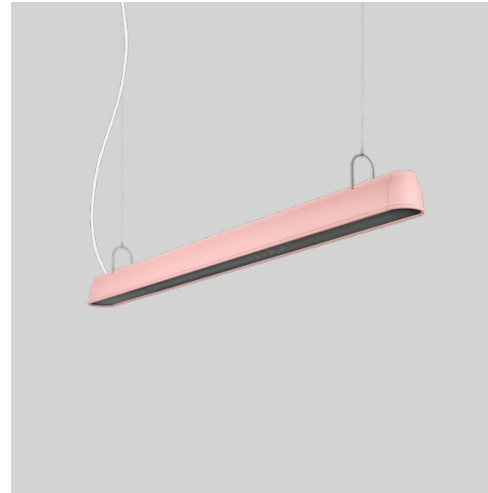

ateljé Lyktan

WORKER LINJÄR

Design av Joel Karlsson

Användbart ljus i en karaktäristisk form

"Worker vill man nog placera i facket för arketypiska former". Det säger formgivaren Joel Karlsson på Krook & Tjäder Design, som med pendelarmaturen Worker lyckats med den stora utmaningen att kombinera användbart ljus med en karaktäristisk form.

Joel menar att den hemlika stilen i många aktivitetsbaserade kontor ofta saknar effektivt ljus att jobba i.

Pudergrün
NCS S 6010-G70Y fine texture

Puderblå
NCS S 6020-B fine texture

Puderrosa
NCS S 1515-R fine texture