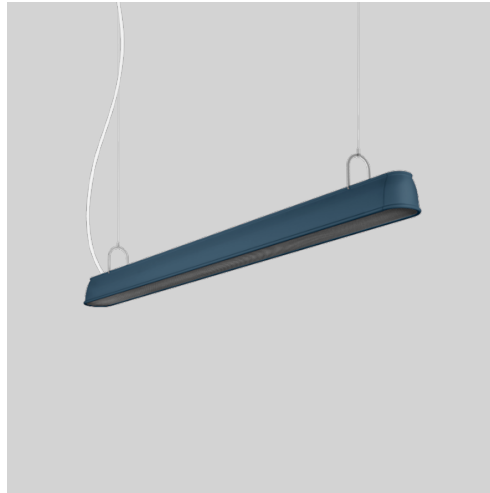

ateljé Lyktan

WORKER LINJÄR

Design av Joel Karlsson

Användbart ljus i en karaktäristisk form

"Worker vill man nog placera i facket för arketypiska former". Det säger formgivaren Joel Karlsson på Krook & Tjäder Design, som med pendelarmaturen Worker lyckats med den stora utmaningen att kombinera användbart ljus med en karaktäristisk form.

Joel menar att den hemlika stilen i många aktivitetsbaserade kontor ofta saknar effektivt ljus att jobba i.

Pudergrün
NCS S 6010-G70Y fine texture

Puderblå
NCS S 6020-B fine texture

Puderrosa
NCS S 1515-R fine texture